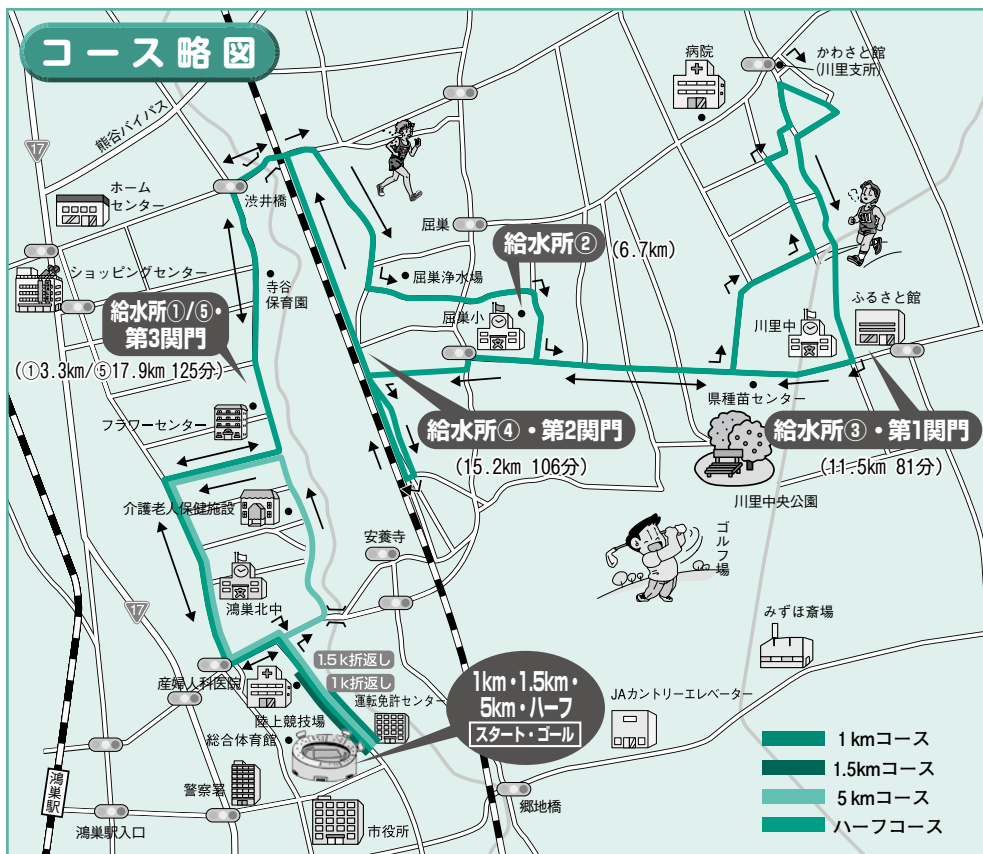

Start

第37回

鴻巣パンジーマラソン を開催

とき／3月2日(土)
開会式＝8時30分～

ところ／陸上競技場スタート・ゴール

市内外より多くのランナーが参加しますので、沿道からの応援をお願いします。なお、当日は8時50分～12時の間、交通規制が行われます。

また、コミュニティバス「フラワー号」は、午前中の笠原コース、川里循環コースに一部運休があるほか、遅延が生じることが想定されますので、ご理解とご協力をお願いします。

問い合わせ／鴻巣パンジーマラソン実行委員会事務局 (スポーツ健康課内・内線2666)

おいしい野菜を
作ってみませんか？

～市民農園の利用者を募集～

所在地／寺谷736

募集区画数／40区画程度

利用料金(年額)／30㎡区画＝15,000円、50㎡区画＝25,000円

利用期間／1年間(4月1日～翌年の3月31日)

付帯施設／管理棟(休憩所・トイレ・農機具庫)、駐車場、水道設備 ※農機具の無料貸出あり