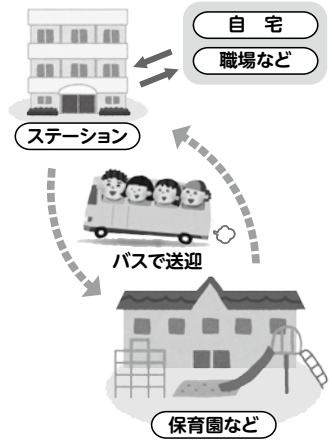

4月1日(月)より 保育ステーションを開設

保育ステーションとは、小学校就学前のお子さんが入所する指定保育所（市が指定した保育所及び認定こども園）へ登降園するまでの間に一時的に預かる鴻巣駅前の施設です。専用送迎車両を利用して、お子さんを保育ステーションから在籍する指定保育所まで送迎します。

こんな方も安心 ・指定保育所の保育標準時間内に送迎することが困難
・兄弟姉妹が異なる指定保育所に入所している

対象児童／市内在住で指定保育所に入所するクラス年齢2～5歳児
(2・3号及び保育標準時間認定の子ども)

施設場所／エルミこうのす4階(本町1-1-3)

利用日時／月～金曜日(祝日・年末年始を除く) 定員／20人 費用／6,000円(月額) ※延長保育料を含む
1日の流れ(参考)

7時	8時	9時	16時30分	17時30分	19時
ステーションで保育	送り	在籍する園で保育	迎え	ステーションで保育	

送迎コース(予定)と指定保育所

ばんだコース(高崎線東側)＝生出塚保育所→ひかりっこ保育園→川里ひまわり保育園→寺谷保育園

らっこコース(高崎線西側)＝ゆめのはなこども園→めぐみの木こども園→馬室保育所→どんぐり保育園→
どんぐりっこ保育園→登戸保育所

申し込み／12月上旬に市ホームページに掲載する「保育ステーションのご案内」をご覧ください

問い合わせ／保育課保育担当(内線2646)

のびのび子育てフェスタ in こうのす 2018

～みんな あつまれ よっといで!～

「子育てサロンって何するところ?」「どんな子育て情報があるの?」と、子育て真っ最中のパパ・ママに、子育て情報を発信します。お子さんが楽しめるイベントがたくさんありますので、ぜひ遊びに来てください。詳細は市ホームページをご覧ください。