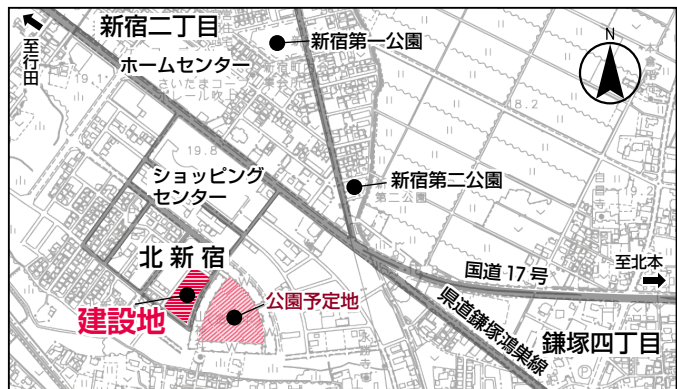

吹上北側生涯学習施設の 建設工事に着手

約1年6か月後の2020年4月の開館に向け、
工事を進めていきます。

問い合わせ／教育総務課施設管理担当（内線3365）

建設地／鴻巣市北新宿地内

（北新宿第二土地区画整理事業地内）

コンセプト

「光と緑に囲まれた創造空間」

◆建築物の概要

良好な住環境を形成する北新宿地域の景観に調和しながら、今後整備を予定している地域の核となる公園と連携し、学習・交流活動を通して地域の伝統・文化を醸成する市民の暮らしに根付く「創造の場」を目指します。

主要用途：公民館＋児童館

構造：鉄筋コンクリート造一部鉄骨造 1階建て

敷地面積：3,894.92㎡ 延床面積：1,538.92㎡

<公民館機能> 自習室・多目的室・会議室・飲食スペース・多目的スペース・事務室等