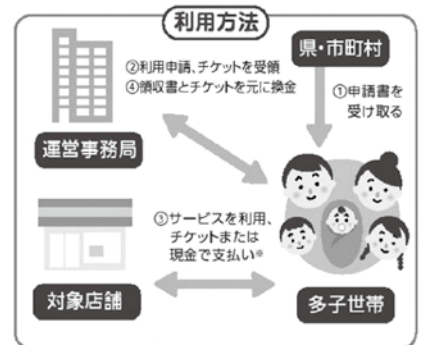

- 子育て支援団体による子育て支援事業の紹介と体験
- ゆるキャラとの写真撮影や工作・バルーンアート等
- 受付で参加券をもらって、輪投げやぬりえで遊ぼう

10時30分～

のびのび子育て! アニメ映画上映

短編映画「リズムでてあそびアンパンマンとふしぎなパラソル」(約20分)を終日上映します。※10時20分から入場開始。上映中の人退場自由。事前予約不要

3人以上のお子さんのいる多子世帯を応援! 「3キュー子育てチケット」

県では、8月30日からベビーシッターなどの子育てサービスや親子ふれあいイベントなどに利用できる「3キュー子育てチケット」の申請を受け付けています。

対象/平成29年4月1日以降に第3子以降のお子さんが生まれた世帯(多子世帯)

金額/3年間で5万円分(1・2年目は2万円、3年目は1万円)

利用方法/サービスを利用した際に、チケット又は現金で支払い

※あらかじめ登録された事業所では、チケットによる支払いができます。

現金で支払った場合は、換金の際に領収書が必要です

その他/利用できる事業者は県ホームページ(「3キュー子育てチケット」で検索)をご覧ください。平成29年4月1日からチケットが届くまでの間に利用したサービスも対象となります

問い合わせ/3キュー子育てチケット事務局(☎0570-043-344)

“NHK出演” プロから学ぶ! ラジオ体操講習会

NHKテレビ・ラジオ体操で活躍中の講師から、ラジオ体操をより効果的に行うために、正しいラジオ体操を学んでみませんか。