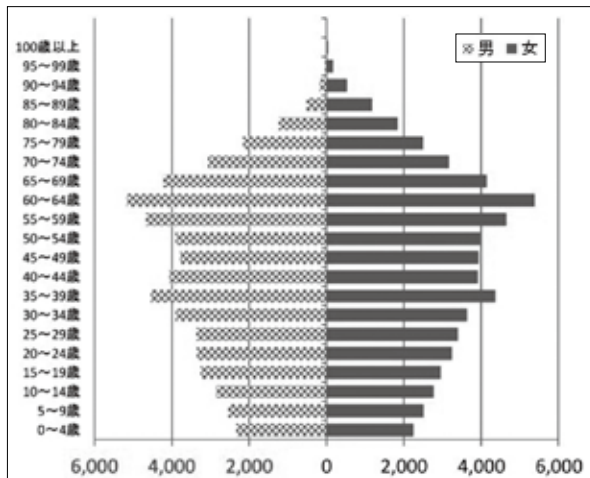

国勢調査員とは

国勢調査員は、総務大臣が任命した非常勤の国家公務員です。

もれなく・重複なく調査を行うために、訪問時に代表者の氏名と世帯の男女の人数をお尋ねします。

スケジュール

- インターネット回答用 I D ・パスワードの配布
9月10日(木)～12日(土)
- インターネット回答期間
9月10日(木)～20日(日)

インターネットで回答された世帯には、紙の調査票の提出が不要となるため、以降の調査員の訪問はありません。

【インターネットで回答を行わなかった場合】

- 調査票の配布期間
9月26日(土)～30日(水)
- 調査票の提出期間（郵送又は調査員に直接提出）
10月1日(木)～7日(水)

国勢調査の結果からわかる 鴻巣市の人口構造

人口ピラミッド平成22年

年齢3区分別人口の割合の推移

問い合わせ

■ 総務課(国勢調査鴻巣市実施本部・中央公民館内)

電話番号／544-7979