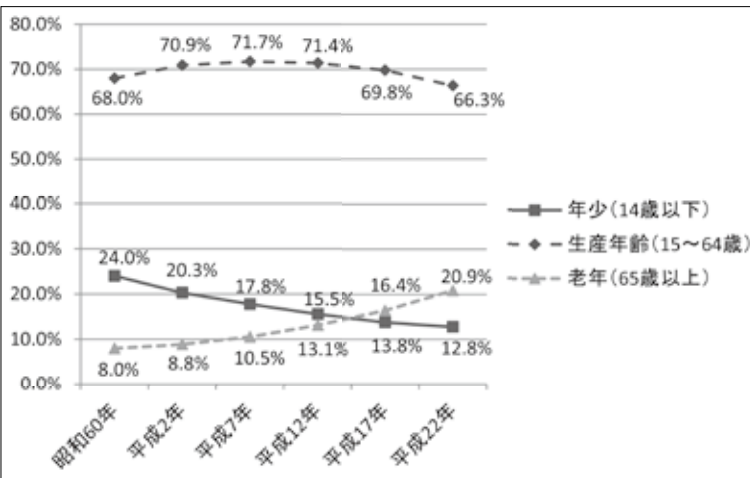

【インターネットで回答を行わなかった場合】

- 調査票の配布期間
9月26日(土)～30日(水)
- 調査票の提出期間（郵送又は調査員に直接提出）
10月1日(木)～7日(水)

国勢調査の結果からわかる 鴻巣市の人口構造

人口ピラミッド平成22年

年齢3区分別人口の割合の推移

問い合わせ

■ 総務課(国勢調査鴻巣市実施本部・中央公民館内)

電話番号／544-7979

受付期間／8月26日(水)～10月25日(日)

平日＝8時30分～20時、土・日・祝日＝8時30分～17時15分

■ 国勢調査コールセンター

電話番号／0570-07-2015

※IP電話の場合＝03-4330-2015

受付期間／8月24日(月)～10月31日(土)8時～21時

「かたり調査」にご注意ください

「かたり調査」とは、国勢調査等、行政機関が行う統計調査であるかのような紛らわしい表示や説明をして、世帯等から個人情報等を搾取する行為のことです。被害に遭わないよう、特に次の事項にご注意ください。

- 国勢調査が電話や電子メールで行われることはありません
- 国勢調査には預金や収入等に関する調査事項はありません
- 調査員は、顔写真付きの調査員証を身に付けています
- 国勢調査で金品を要求することはありません

オンライン調査をスタート！ 平成27年国勢調査を実施します

国勢調査 2015

国勢調査とは

国勢調査は、統計法に基づき、国内の人口及び世帯の実態を把握するとともに、さまざまな行政施策等の基礎資料を得ることを目的として実施する国の最も重要な統計調査です。

大正9年を第1回として、5年ごとに実施しており、今回の国勢調査で20回目となります。今回の調査は、平成27年10月1日現在、日本に住んでいるすべての方及び世帯が対象です。少子高齢化社会における日本の未来を描くうえで欠くことのできないデータを得るために実施します。調査結果は、さまざまな法令にその利用が定められているほか、社会福祉・雇用政策・生活環境の整備・防災対策など、私たちの暮らしのために役立てられます。