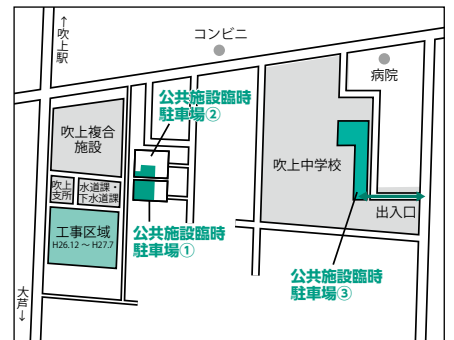

※有効期間を過ぎた商品券は無効となり利用できません。また、商品券の額面に満たない利用のときは、つり銭は支払われません

販売(引換え)期間

- 第1期=6月14日(日)～18日(木)
- 第2期=6月21日(日)～25日(木)

第1・2期ともに9時～16時
※6月14・21日は混雑が予想されます

販売(引換え)場所

鴻巣市役所 鴻巣市役所
鴻巣市役所・吹上支所・川里支所

通知に記載されている指定日・場所で購入引換えをしてください

※吹上複合施設駐車場整備に伴う吹上公民館の解体工事等により、吹上支所については駐車スペースが少なくなっています。引換え場所が市役所吹上支所に指定されている方は、お手数ですが公共交通機関又は公共施設臨時駐車場（右記参照）をご利用ください

子育てを支援!

小学校未就学のお子さんがいる世帯に商品券の購入割引券を発行します

3月31日現在で小学校未就学のお子さんの保護者に、鴻巣コウノトリ商品券の購入割引券をお子さん1人につき1枚発行します。割引券は、鴻巣コウノトリ商品券1冊につき1枚利用できます。割引券の対象者は、事前予約をしていない場合でも割引券の枚数分の商品券を購入することができます。割引額/割引券1枚につき1,000円
発行時期/6月上旬に割引券兼用はがきを郵送します
割引券利用期間/上記の「販売(引換え)期間」と同様
※この期間を過ぎた場合、割引券は利用できません
問い合わせ/こども未来課子育て支援担当(内線2634)