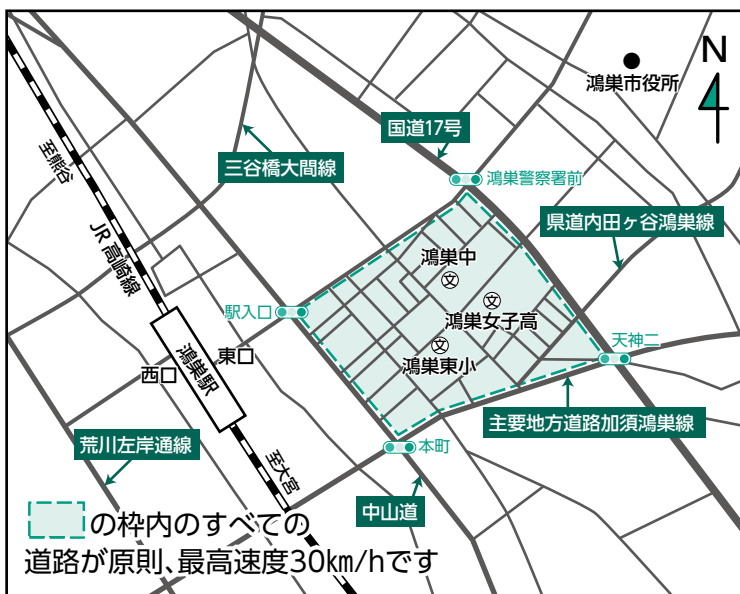

# 「ゾーン30」による生活道路の交通安全対策を実施

「ゾーン30」とは、生活道路における歩行者などの安全な通行を確保することを目的として、区域（ゾーン）を定め、ゾーン内の自動車の最高速度を原則時速30キロに規制する事業です。

また、必要に応じて歩行者・自転車などの通行環境を整備するとともに、通学路の安全対策を図ります。

本年度は、本町地区において事業を実施します。区域を明確にするため、区域内の入口道路に、標識の設置や路面標示しますので、区域内を自動車で通行する際は、制限速度を守り、交通安全に十分配慮しながら通行してください。問い合わせ／鴻巣警察署（☎543-0110）又は生活安全課交通担当（内線2476）

選挙区	投票区	定数	区域	投票所名	期日前投票所名
1 鴻巣地域	1	11人	鴻巣地区	鴻巣市役所内	鴻巣市役所内
	2		箕田地区	箕田公民館内	
	3		田間宮地区	田間宮生涯学習センター内	
	4		馬室地区	あたご公民館内	
	5		笠原地区	上郷地第二集会所内	
	6		常光地区	常光公民館内	
2 川里地域	7	6人	屈巢地区	屈巢小学校体育館内	川里生涯学習センター内
	8		広田地区	広田小学校体育館内	
	9		共和地区	共和小学校体育館内	
3 吹上地域	10	4人	吹上地区	吹上小学校内	吹上支所内
	11		小谷地区	小谷小学校内	
	12		下忍地区	下忍小学校体育館内	

## 3月15日(日)は農業委員会委員一般選挙投票日です

鴻巣・川里・吹上地域の各選挙区で立候補者が定数を越えた場合、投票を実施します。なお、候補者が定数を越えない選挙区については、投票は行いません。

投票時間／投票日当日 7時～20時、期日前（不在者）投票 事務局（内線4901）

選挙区等／左表のとおり  
問い合わせ／選挙管理委員会

票 3月9日(月)～14日(土)の8時30分～20時  
投票できる方／平成26年度農業委員会選挙人名簿に登録されている方