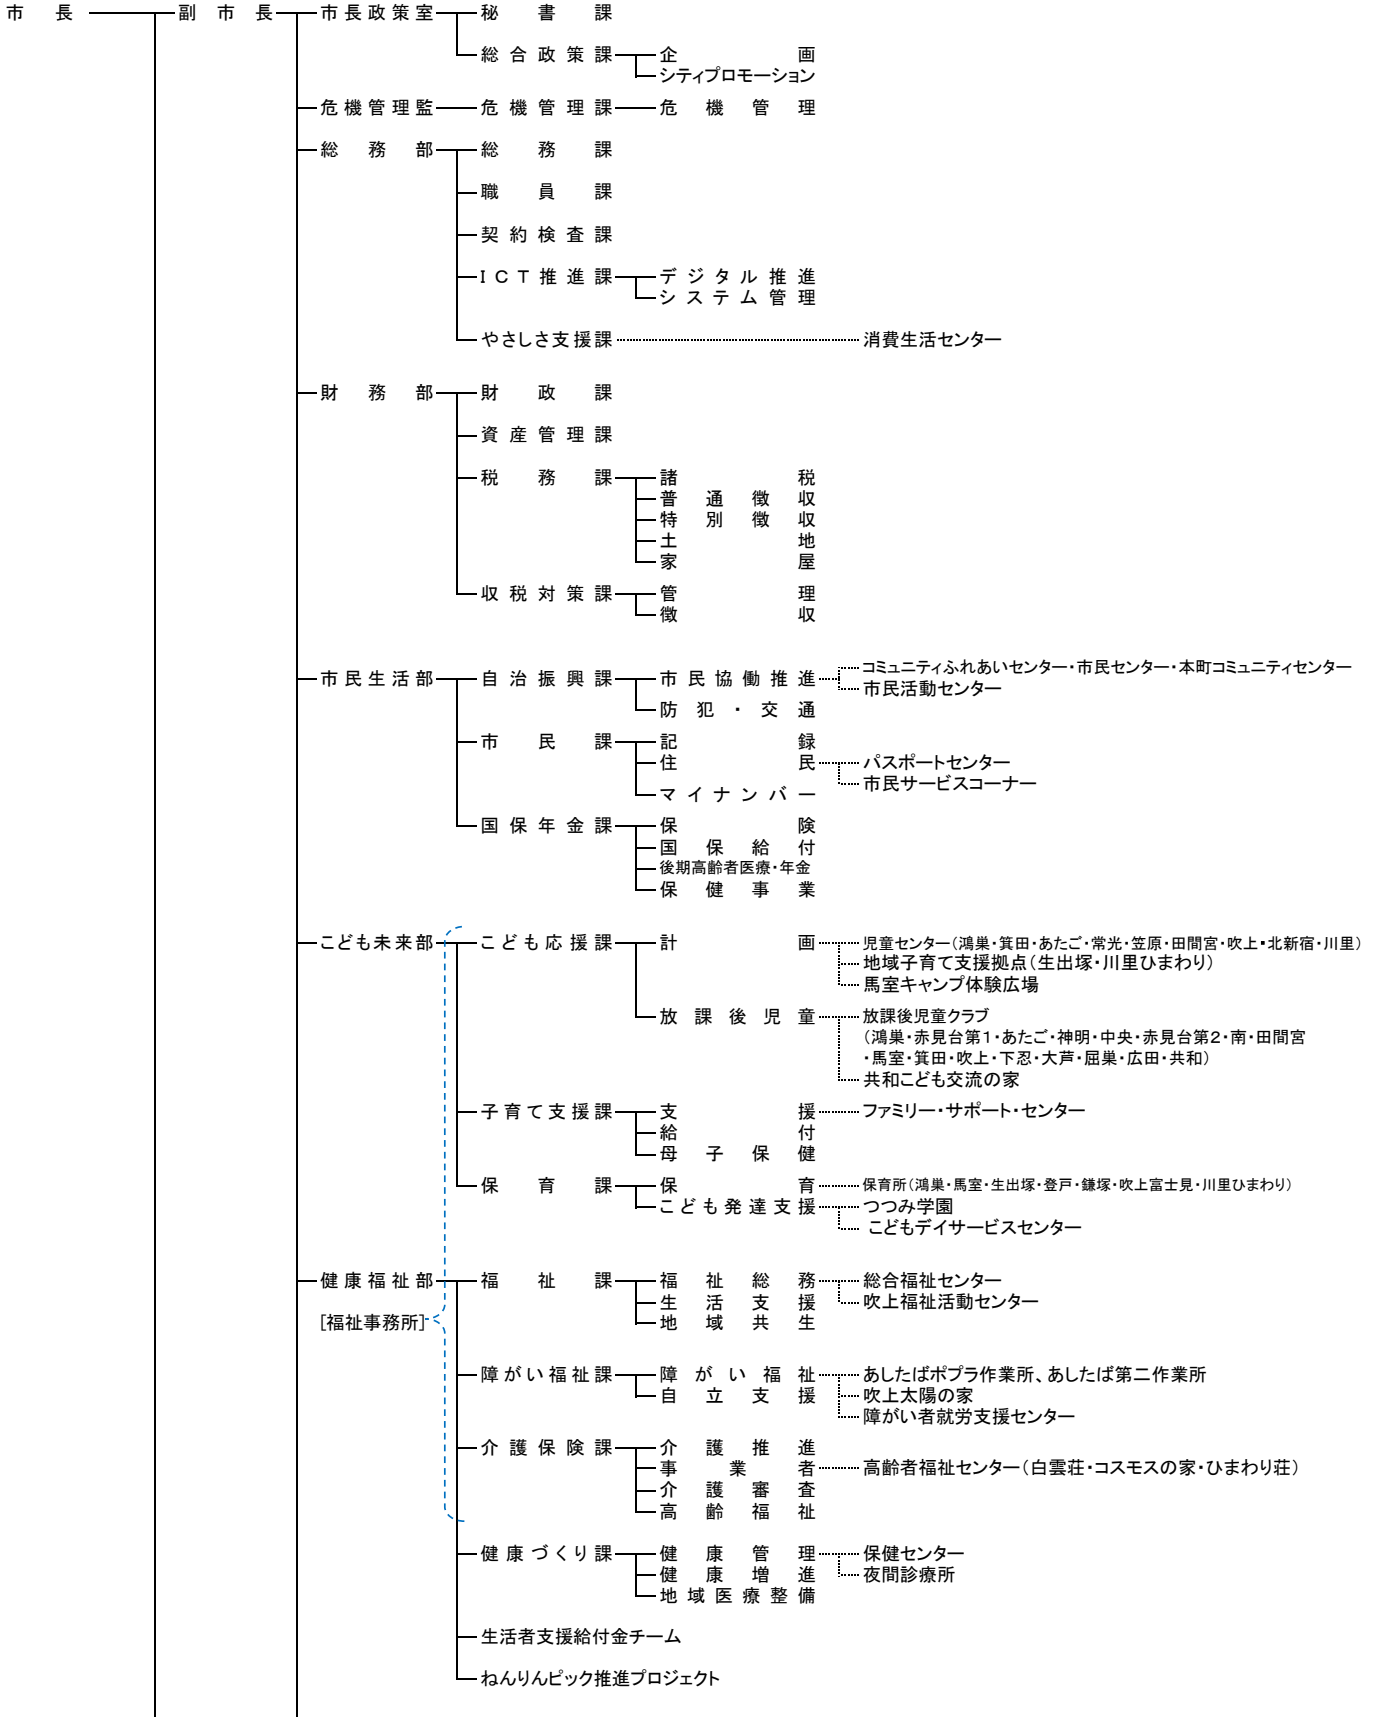

鴻巣市組織図

令和8年4月1日現在

1 市長部局

2 教育委員会事務局

3 市議会事務局

市議会——議会事務局——議会総務課

4 行政委員会等事務局

監査委員事務局
 固定資産評価審査委員会事務局
 選挙管理委員会事務局
 農業委員会事務局