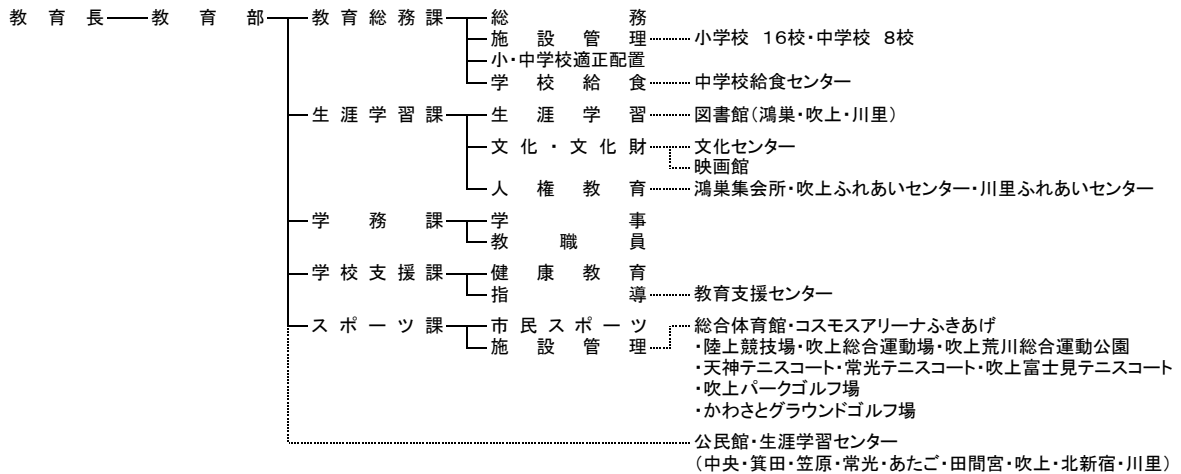

鴻巣市組織図

令和8年4月1日現在

1 市長部局

2 教育委員会事務局

3 市議会事務局

市議会——議会事務局——議会総務課

4 行政委員会等事務局

監査委員事務局
 固定資産評価審査委員会事務局
 選挙管理委員会事務局
 農業委員会事務局