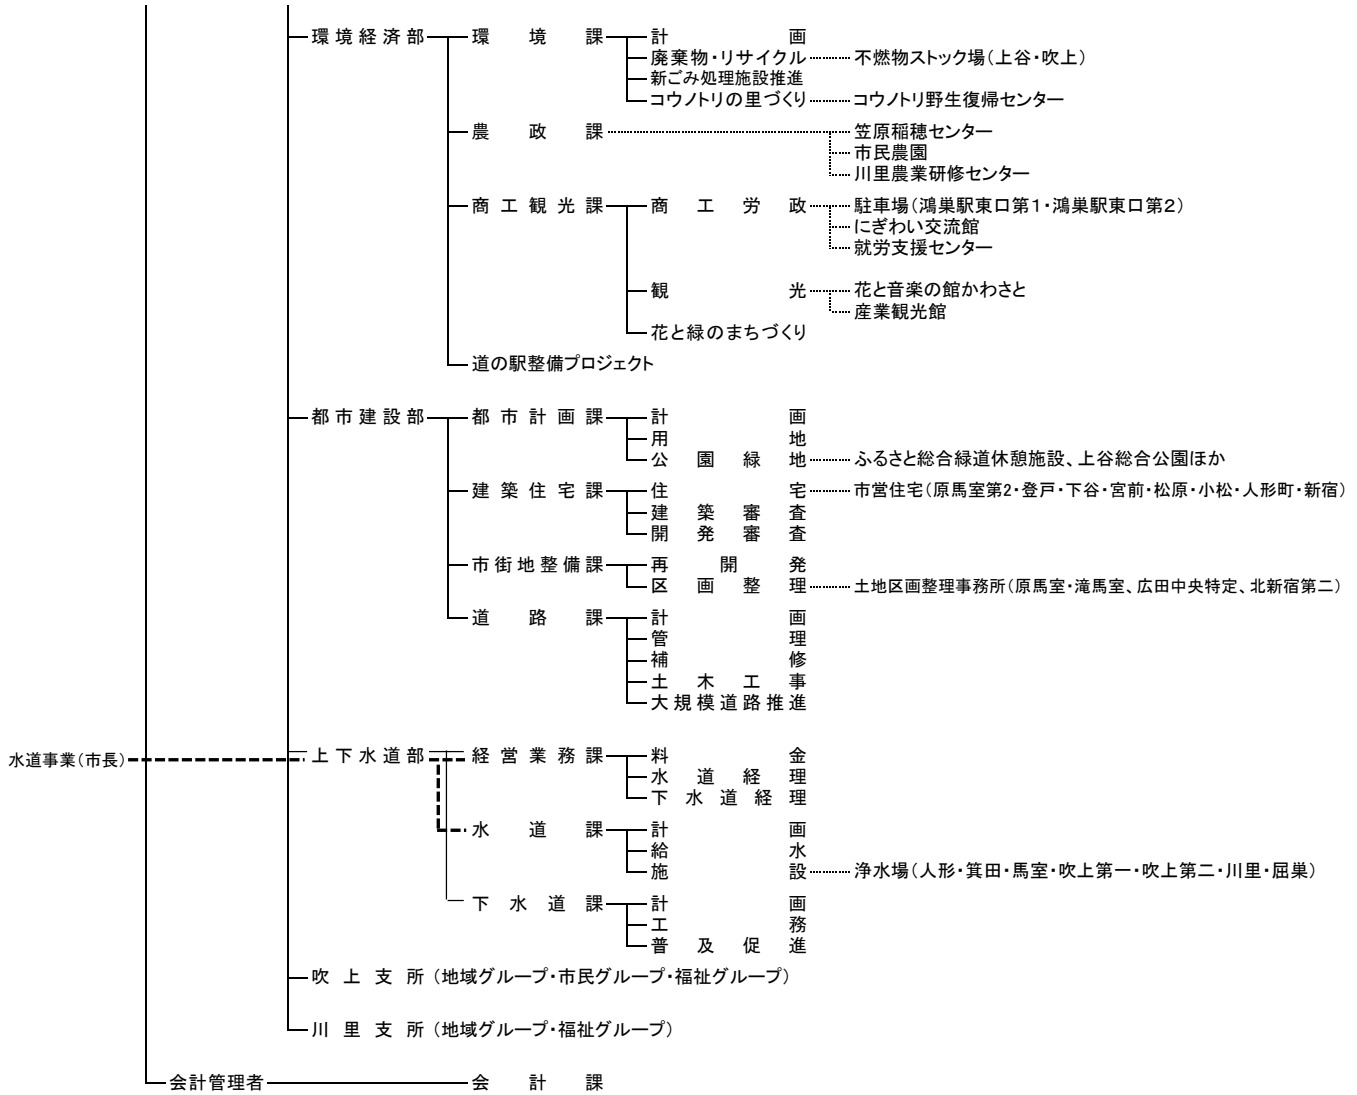

鴻巣市組織図

令和8年4月1日現在

1 市長部局

2 教育委員会事務局

3 市議会事務局

市議会——議会事務局——議会総務課

4 行政委員会等事務局

監査委員事務局
 固定資産評価審査委員会事務局
 選挙管理委員会事務局
 農業委員会事務局