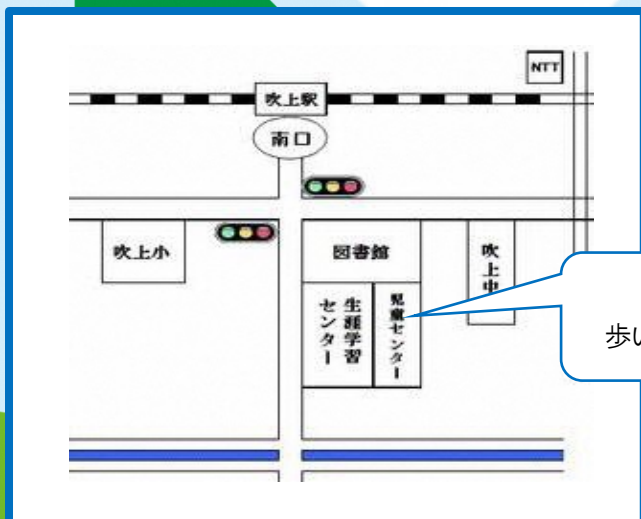

今月のサロンは...

- 9日 風船プレゼント
- 16日 おおきくなったかな?(計測)
- 23日 チャレンジToys!
- 30日 おおきくなったかな?(計測)

発達相談お受けします

～Matsumoto先生担当日～

7日(火) 21日(火)

言葉が出ない、落ち着きがない、癇癢が激しい、眠りが浅い、偏食、発達障害等…みなさんのご心配に Matsumoto先生が応じます。ご希望の方はスタッフにお申し出ください