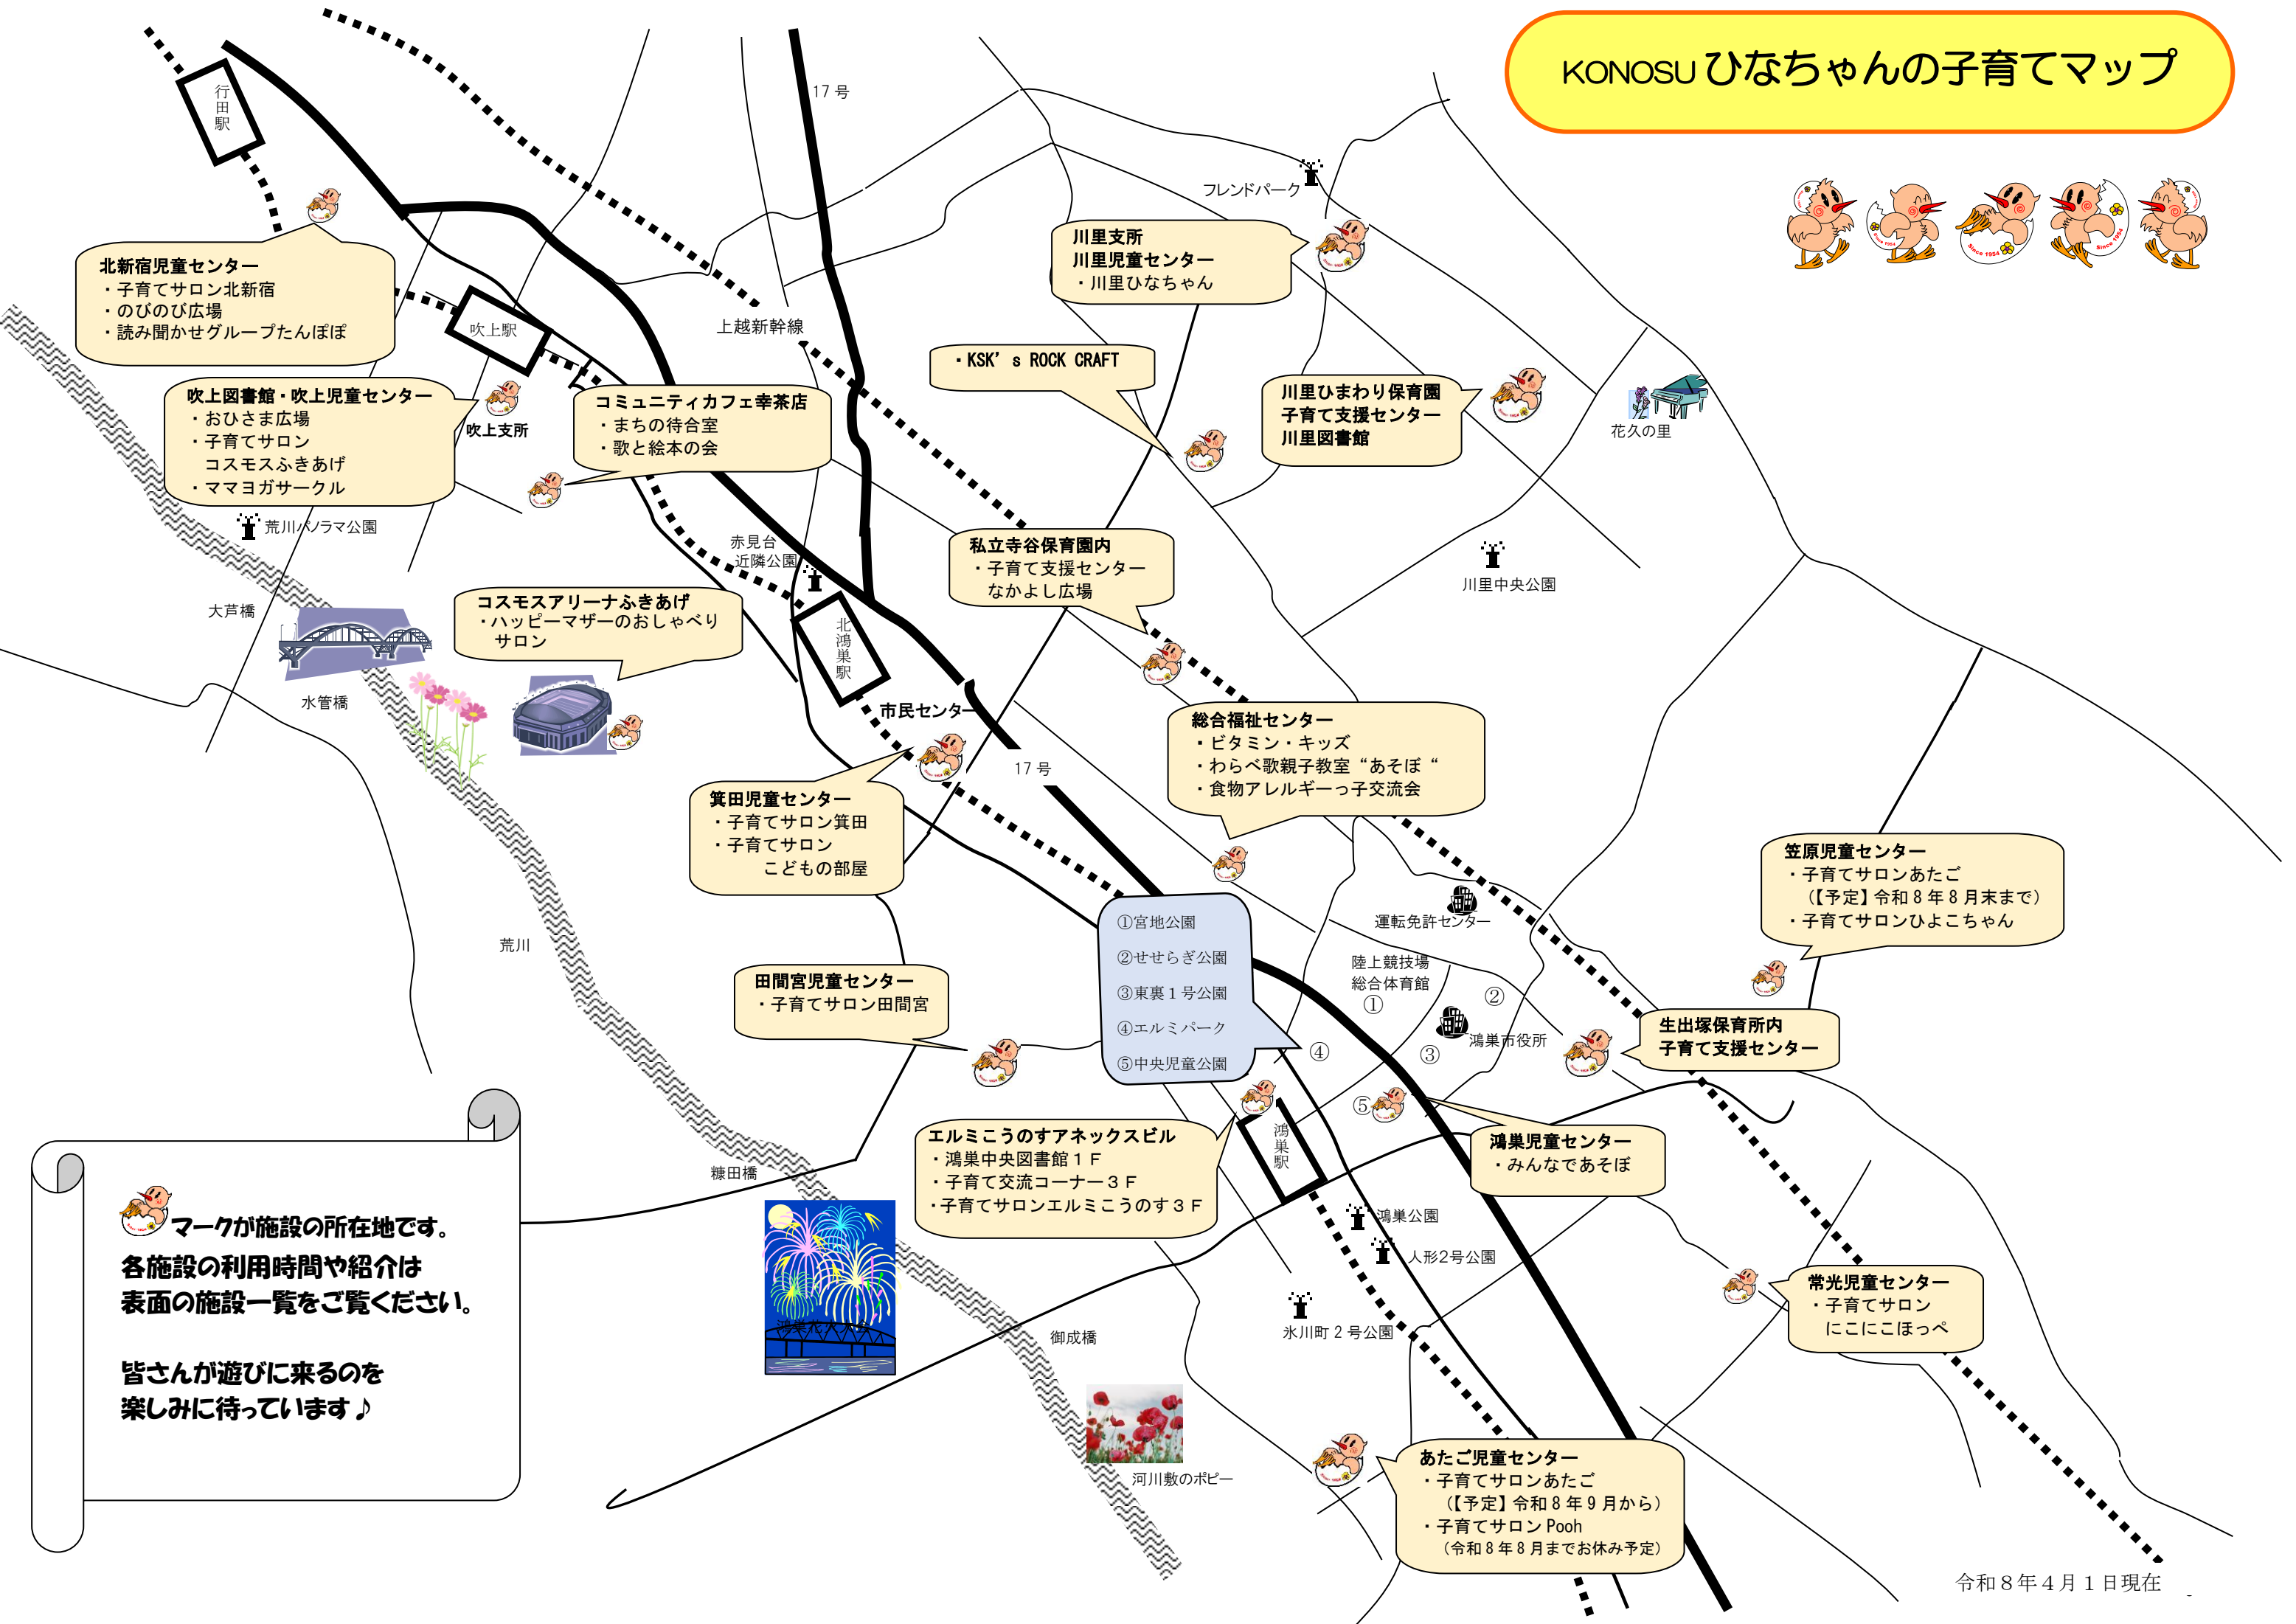

KONOSU ひなちゃんの子育てマップ

北新宿児童センター
 ・子育てサロン北新宿
 ・のびのび広場
 ・読み聞かせグループたんぼぼ

吹上図書館・吹上児童センター
 ・おひさま広場
 ・子育てサロン
 ・コスモスふきあげ
 ・ママヨガサークル

コミュニティカフェ幸茶店
 ・まちの待合室
 ・歌と絵本の会

コスモスアリーナふきあげ
 ・ハッピーマザーのおしゃべり
 サロン

箕田児童センター
 ・子育てサロン箕田
 ・子育てサロン
 こどもの部屋

田間宮児童センター
 ・子育てサロン田間宮

エルミここのすアネックスビル
 ・鴻巣中央図書館 1F
 ・子育て交流コーナー 3F
 ・子育てサロンエルミここのす 3F

**川里支所
川里児童センター**
 ・川里ひなちゃん

・KSK's ROCK CRAFT

私立寺谷保育園内
 ・子育て支援センター
 なかよし広場

総合福祉センター
 ・ビタミン・キッズ
 ・わらべ歌親子教室“あそぼ”
 ・食物アレルギーっ子交流会

- ①宮地公園
- ②せせらぎ公園
- ③東裏1号公園
- ④エルミパーク
- ⑤中央児童公園

鴻巣児童センター
 ・みんなであそぼ

あたご児童センター
 ・子育てサロンあたご
 (【予定】令和8年9月から)
 ・子育てサロンPooh
 (令和8年8月までお休み予定)

笠原児童センター
 ・子育てサロンあたご
 (【予定】令和8年8月末まで)
 ・子育てサロンひよこちゃん

**生出塚保育所内
子育て支援センター**

常光児童センター
 ・子育てサロン
 にこにこほっぺ

マークが施設の所在地です。
 各施設の利用時間や紹介は
 表面の施設一覧をご覧ください。
 皆さんが遊びに来るのを
 楽しみに待っています♪