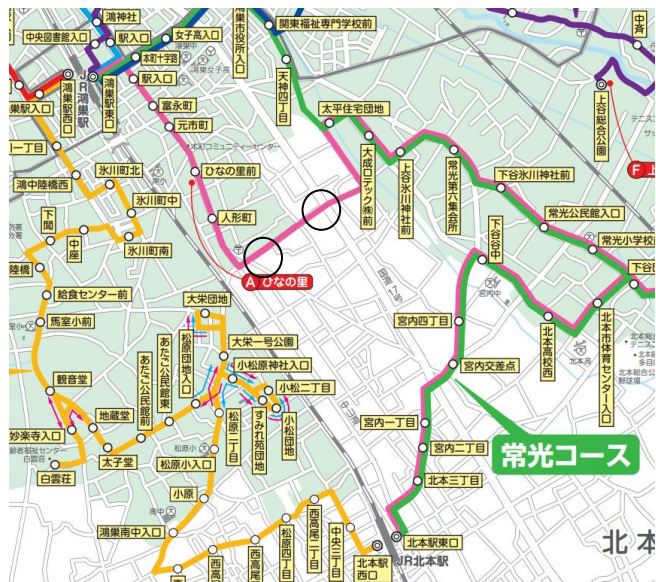

(1) 「フラワー号」について

③常光コース（人形町経由）「スカイハイツ前」・「人形4丁目」停留所の新設について

鴻巣市民や隣接する北本市民からバス停留所設置の要望があり検討を行った結果、下記図のとおり常光コースに新バス停留所を設置する。周辺には、人形町の住宅地に加え、総戸数 100 戸超のマンションがあり、鴻巣駅方面へ向かう方など一定数の利用が見込まれる。

「スカイハイツ前」バス停留所

北本駅→鴻巣駅 方向

鴻巣駅→北本駅 方向

人形 4 丁目バス停留所

北本駅→鴻巣駅 方向

鴻巣駅→北本駅 方向

※新バス停留所は、けんちゃんバスの停留所の横に設置する
※平日は6本、土日祝日は10本のダイヤが新バス停留所に停車する