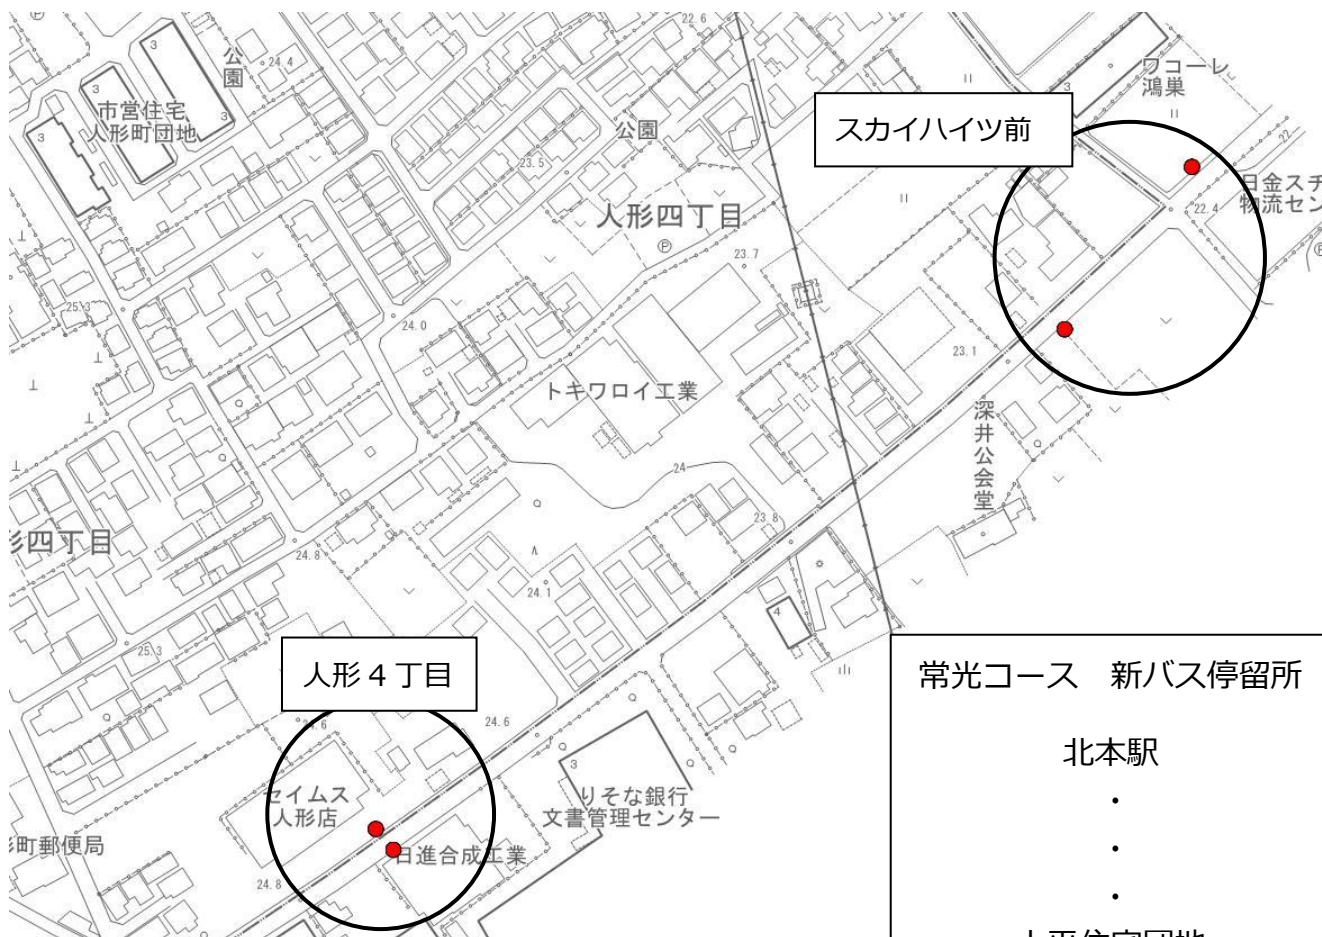

(1) 「フラワー号」について

③常光コース（人形町経由）「スカイハイツ前」・「人形4丁目」停留所の新設について

鴻巣市民や隣接する北本市民からバス停留所設置の要望があり検討を行った結果、下記図のとおり常光コースに新バス停留所を設置する。周辺には、人形町の住宅地に加え、総戸数 100 戸超のマンションがあり、鴻巣駅方面へ向かう方など一定数の利用が見込まれる。

「スカイハイツ前」バス停留所

北本駅→鴻巣駅 方向

鴻巣駅→北本駅 方向

人形 4 丁目バス停留所

北本駅→鴻巣駅 方向

鴻巣駅→北本駅 方向

※新バス停留所は、けんちゃんバスの停留所の横に設置する
※平日は6本、土日祝日は10本のダイヤが新バス停留所に停車する