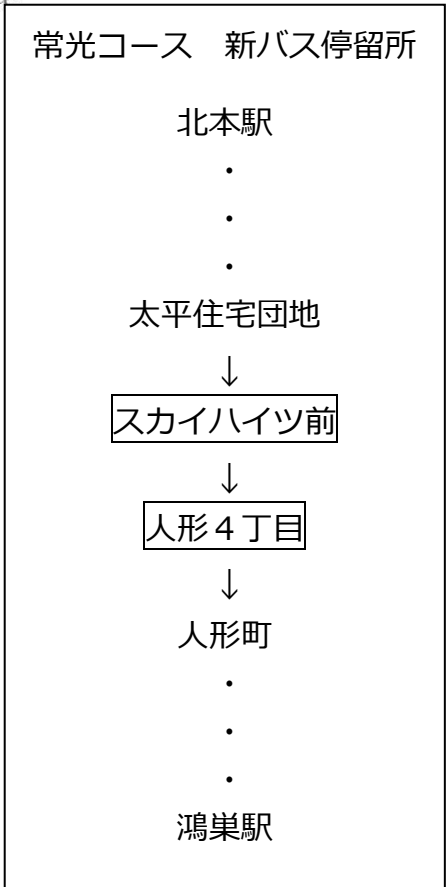

(1) 「フラワー号」について

③常光コース（人形町経由）「スカイハイツ前」・「人形4丁目」停留所の新設について

鴻巣市民や隣接する北本市民からバス停留所設置の要望があり検討を行った結果、下記図のとおり常光コースに新バス停留所を設置する。周辺には、人形町の住宅地に加え、総戸数 100 戸超のマンションがあり、鴻巣駅方面へ向かう方など一定数の利用が見込まれる。

「スカイハイツ前」バス停留所

北本駅→鴻巣駅 方向

鴻巣駅→北本駅 方向

人形 4 丁目バス停留所

北本駅→鴻巣駅 方向

鴻巣駅→北本駅 方向

※新バス停留所は、けんちゃんバスの停留所の横に設置する
※平日は6本、土日祝日は10本のダイヤが新バス停留所に停車する