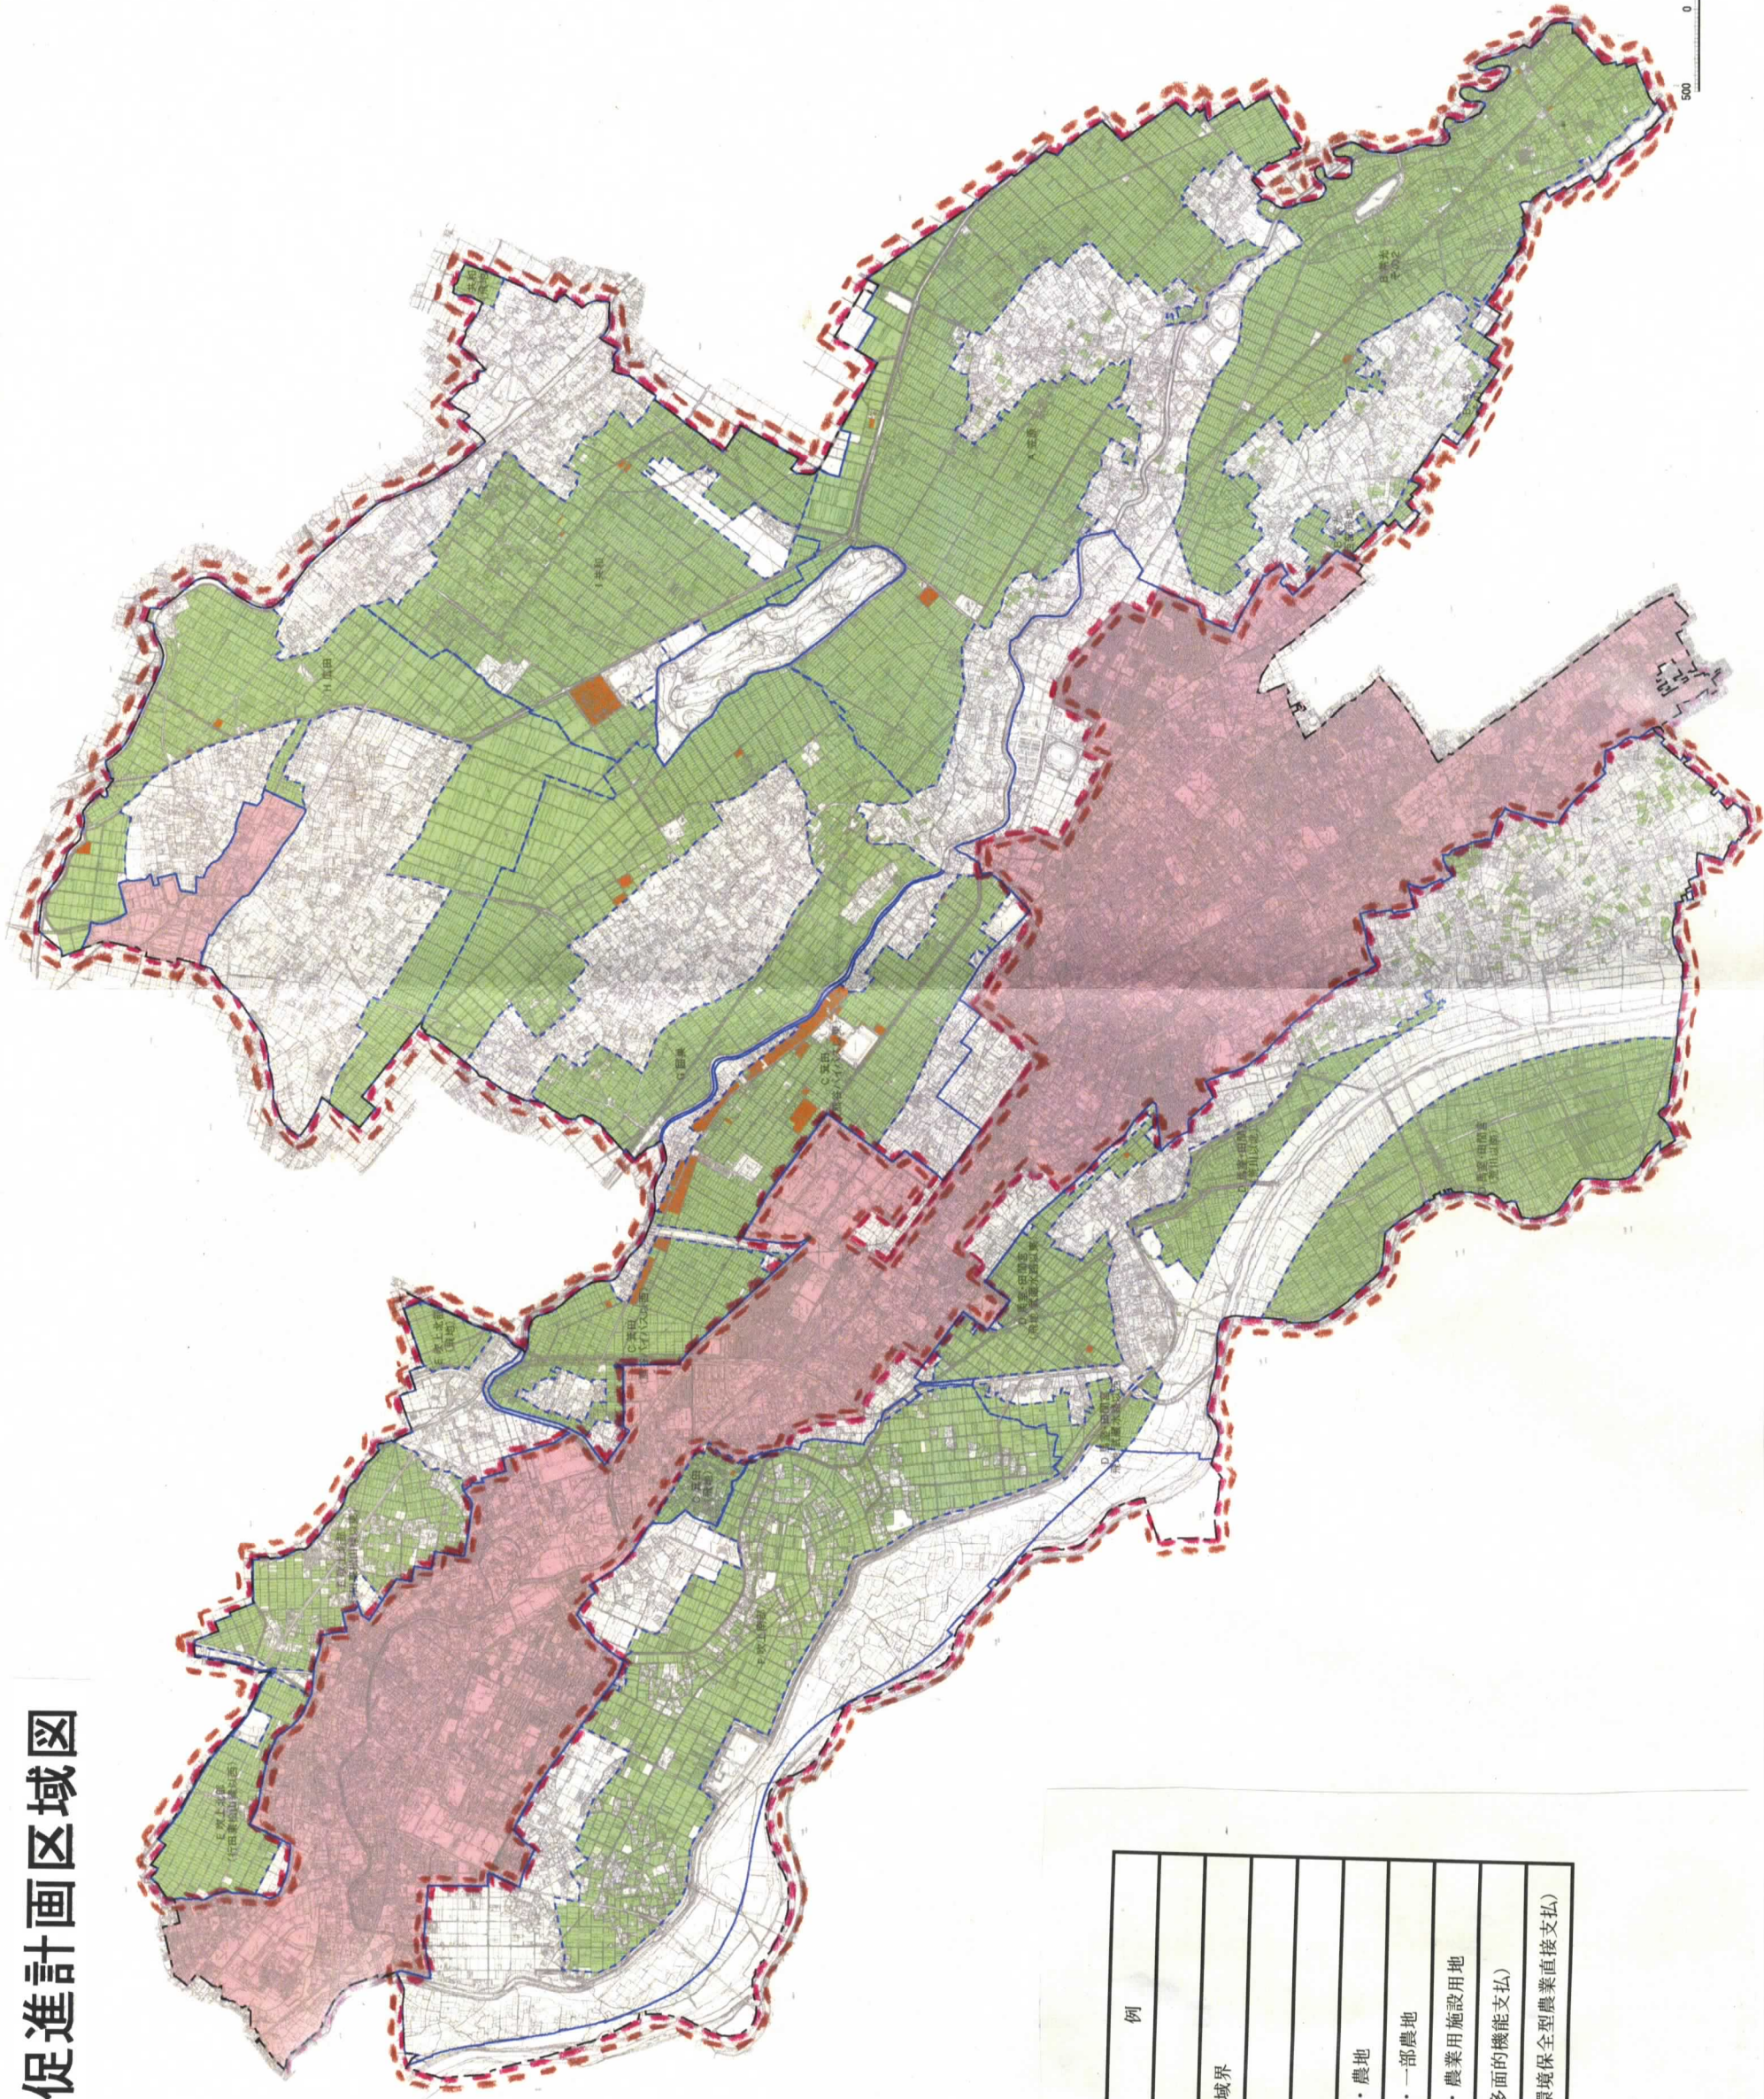

別紙 促進計画区域図

凡 例	
---	市町村界
—	農業振興地域界
—	農用地区界
—	市街化区域
■ (Pink)	農用地区・農地
■ (Green)	農用地区・一部農地
■ (Brown)	農用地区・農業用施設用地
--- (Red dashed)	1号事業 (多面的機能支払)
--- (Orange dashed)	3号事業 (環境保全型農業直接支払)