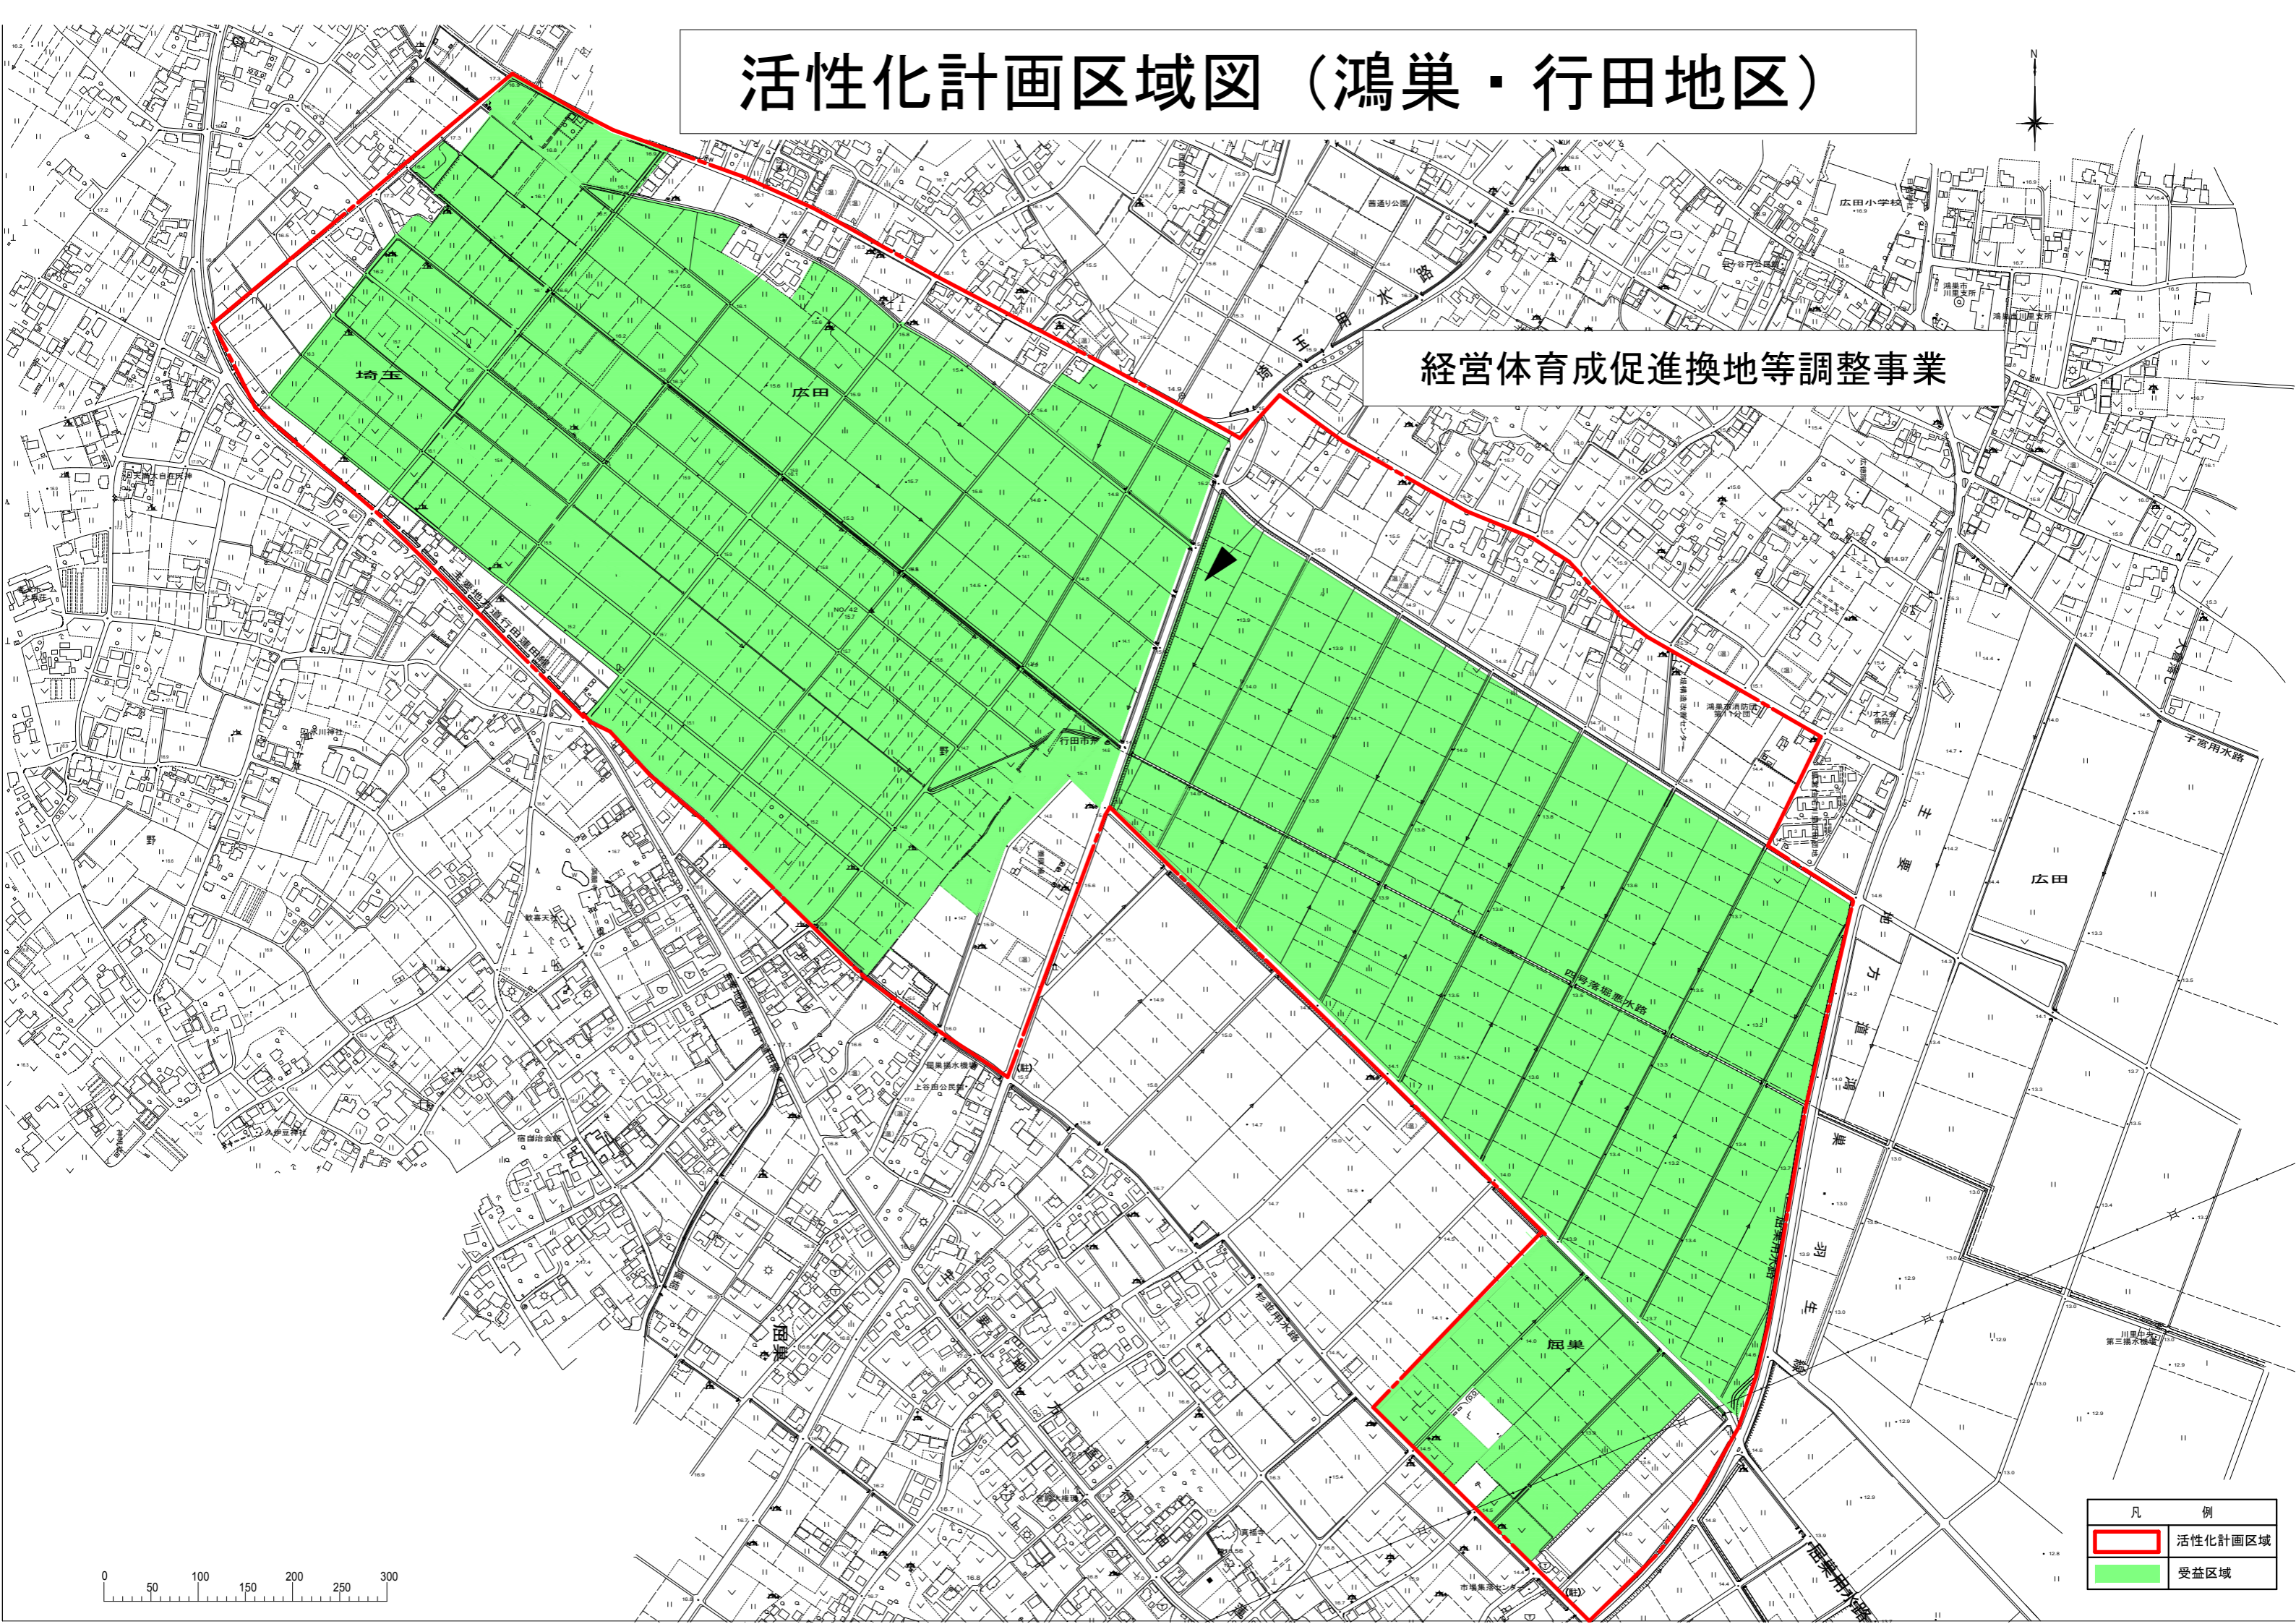

# 活性化計画区域図（鴻巣・行田地区）

経営体育成促進換地等調整事業

凡 例	
	活性化計画区域
	受益区域