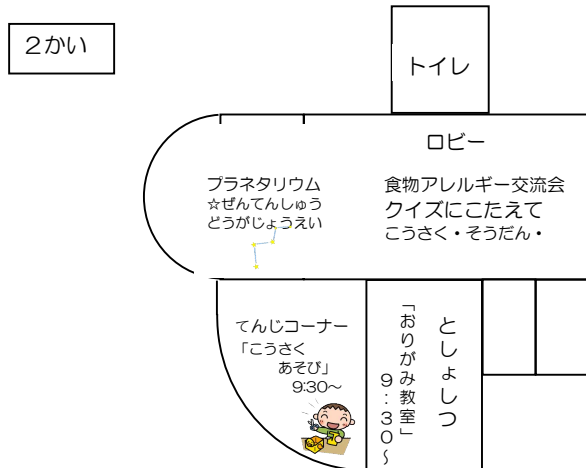

2024 こどもの日まつり

おねがい

- ・館内での食事はご遠慮ください。
- ・熱中症予防のため、水分補給をこまめに行ってください。
- ・駐車場には限りがありますので徒歩・又は自転車等でご来場くださいますようお願いいたします。

アトラクションしょうかい

1かい

- ・あそびのコーナー その1 By **あそびのボランティア**
- ・おまつりコーナー
(もぐらたたきゲーム・こいのぼりヨーヨー作り・駄菓子作り)

2かい

- ・プラネタリウム By **てんもんサークル いちばんぼし**
せんでんしゅうどうが
全天周動画じょうえい
- ・こうさくあそび By **ざっそうクラブ**
- ・おりがみ教室 By **鴻巣おりがみクラブ**
- ・クイズに答えて工作・相談・展示 By **食物アレルギーっ子交流会**

ロビー

- ・スタンプラリー “6せいざをみつけよう” (1F, 2F)
- ・スタンプラリー “こいのぼり” (未就学児用 1F)
- ・なぞとき (小学生以上用)

ピロティ

- ・おまつりコーナー
(スーパーボール・しゃぼん玉・水でっぼう)