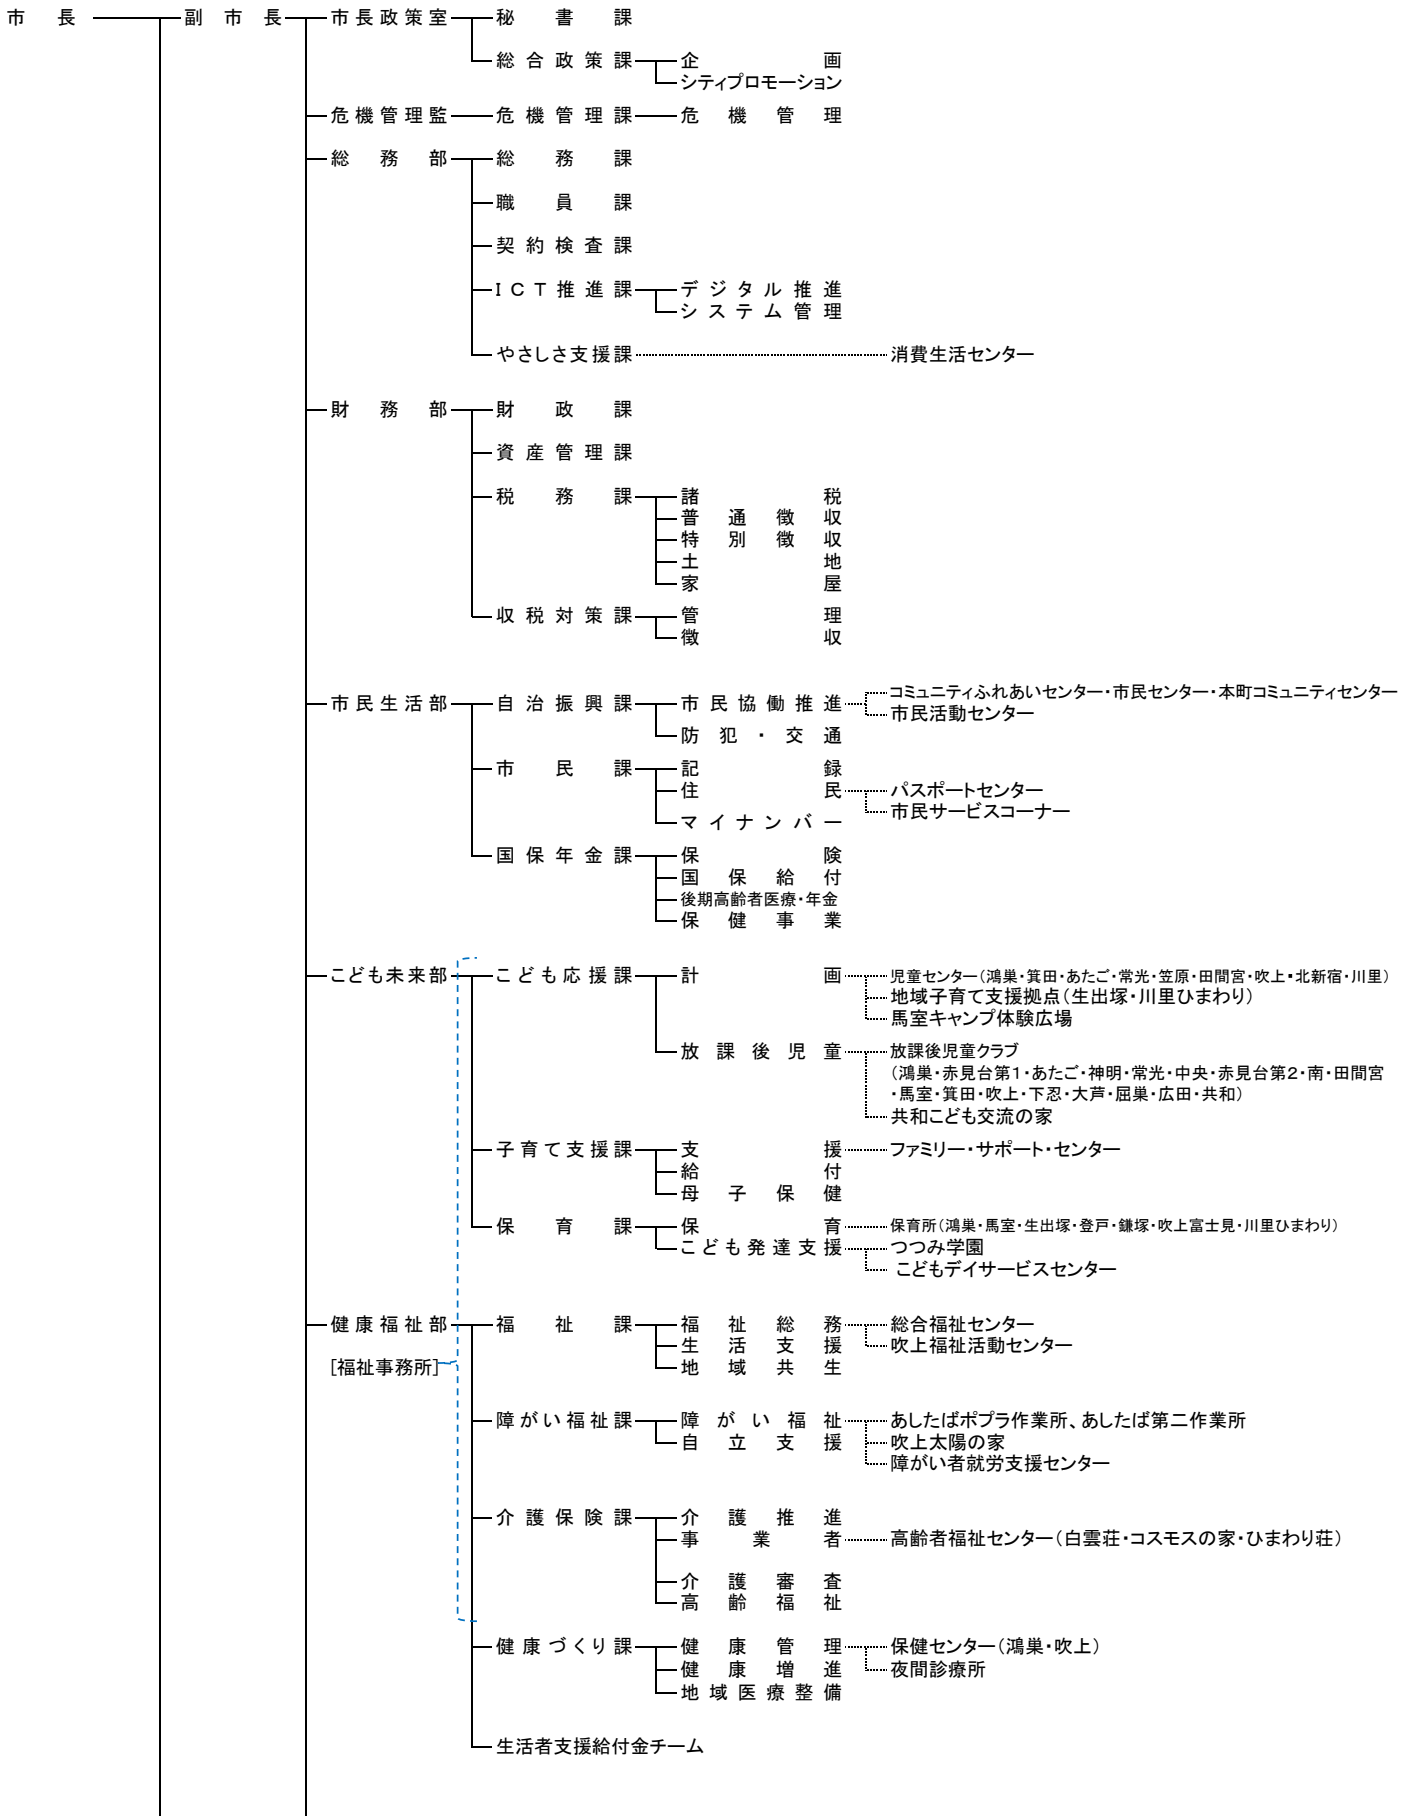

鴻巣市組織図

令和6年4月1日現在

1 市長部局

2 教育委員会事務局

3 市議会事務局

4 行政委員会等事務局

- 監査委員事務局
- 固定資産評価審査委員会事務局
- 選挙管理委員会事務局
- 農業委員会事務局