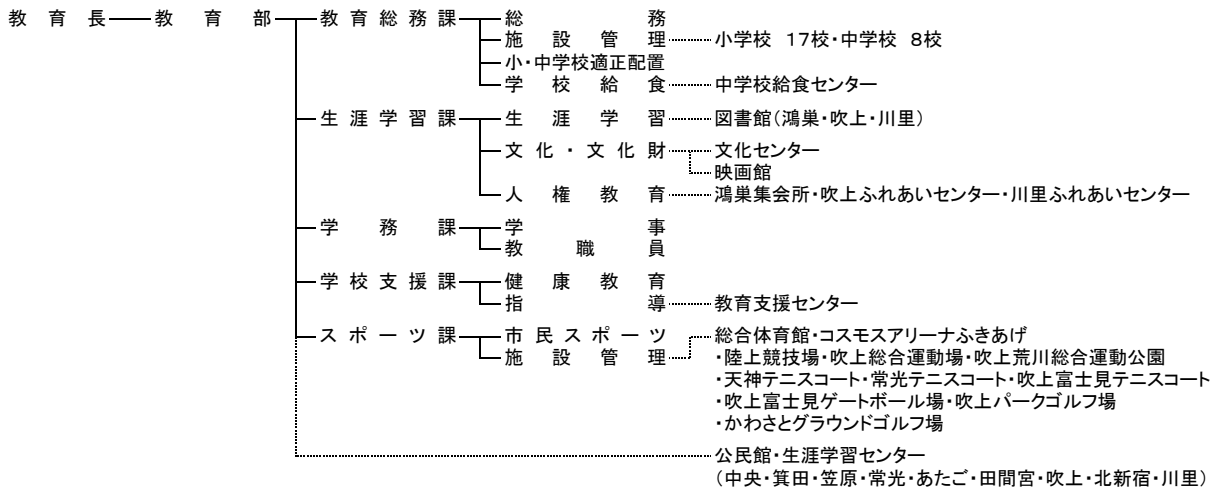

鴻巣市組織図

令和6年4月1日現在

1 市長部局

2 教育委員会事務局

3 市議会事務局

4 行政委員会等事務局

- 監査委員事務局
- 固定資産評価審査委員会事務局
- 選挙管理委員会事務局
- 農業委員会事務局