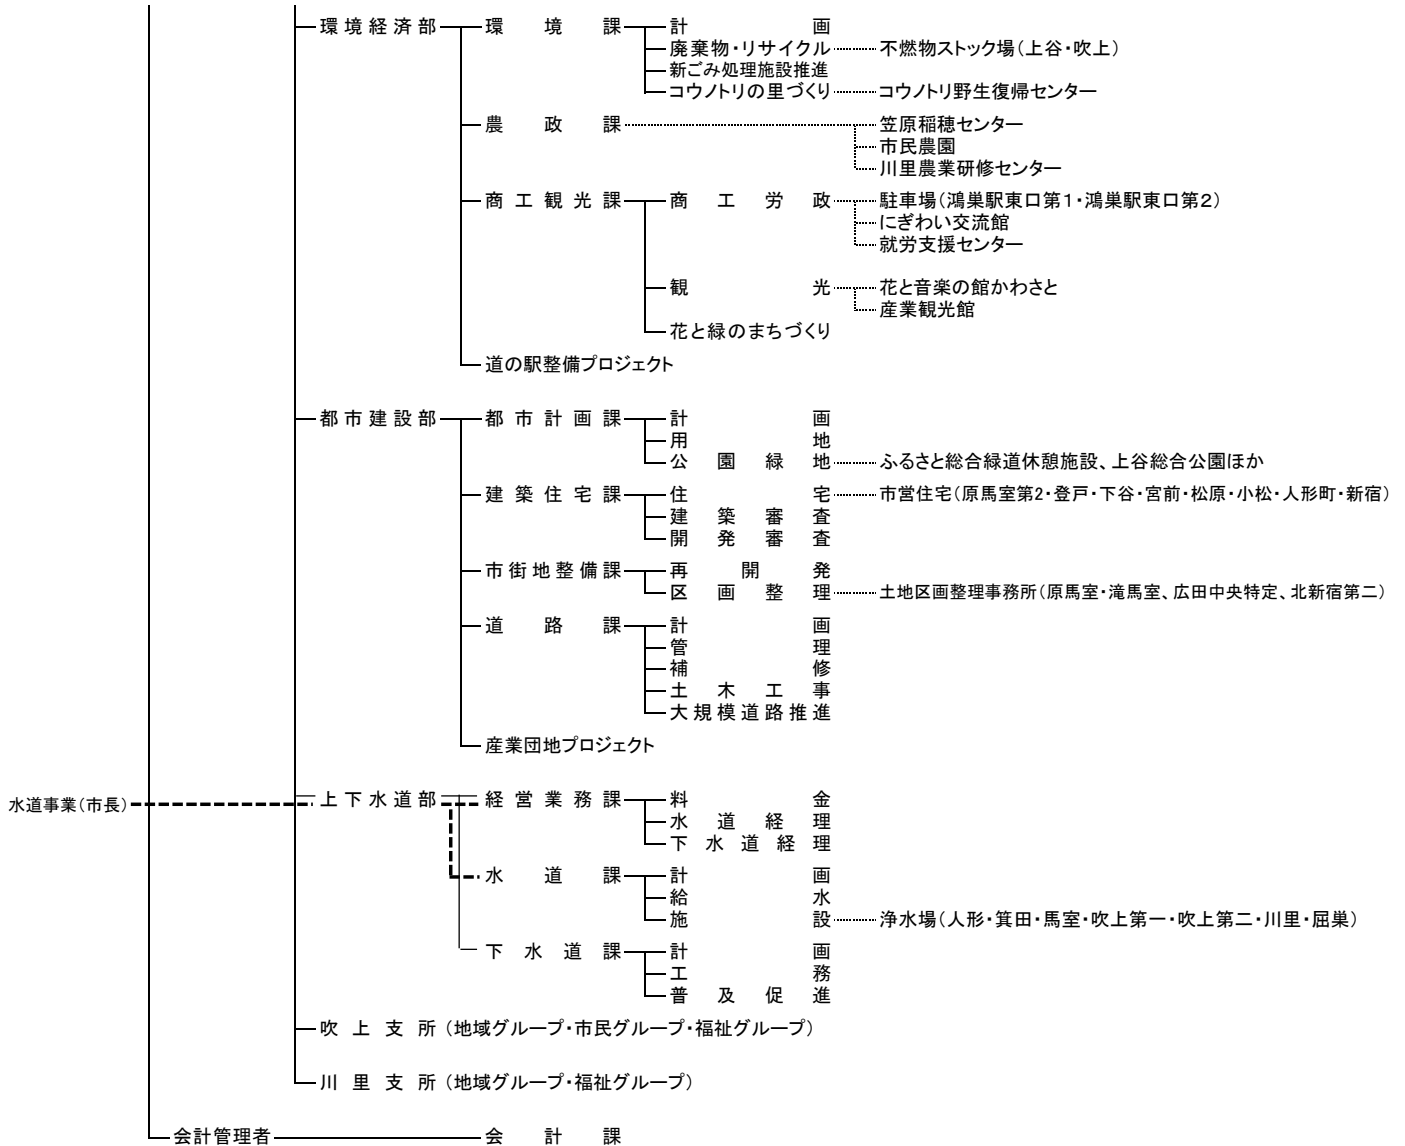

鴻巣市組織図

令和6年4月1日現在

1 市長部局

2 教育委員会事務局

3 市議会事務局

4 行政委員会等事務局

- 監査委員事務局
- 固定資産評価審査委員会事務局
- 選挙管理委員会事務局
- 農業委員会事務局