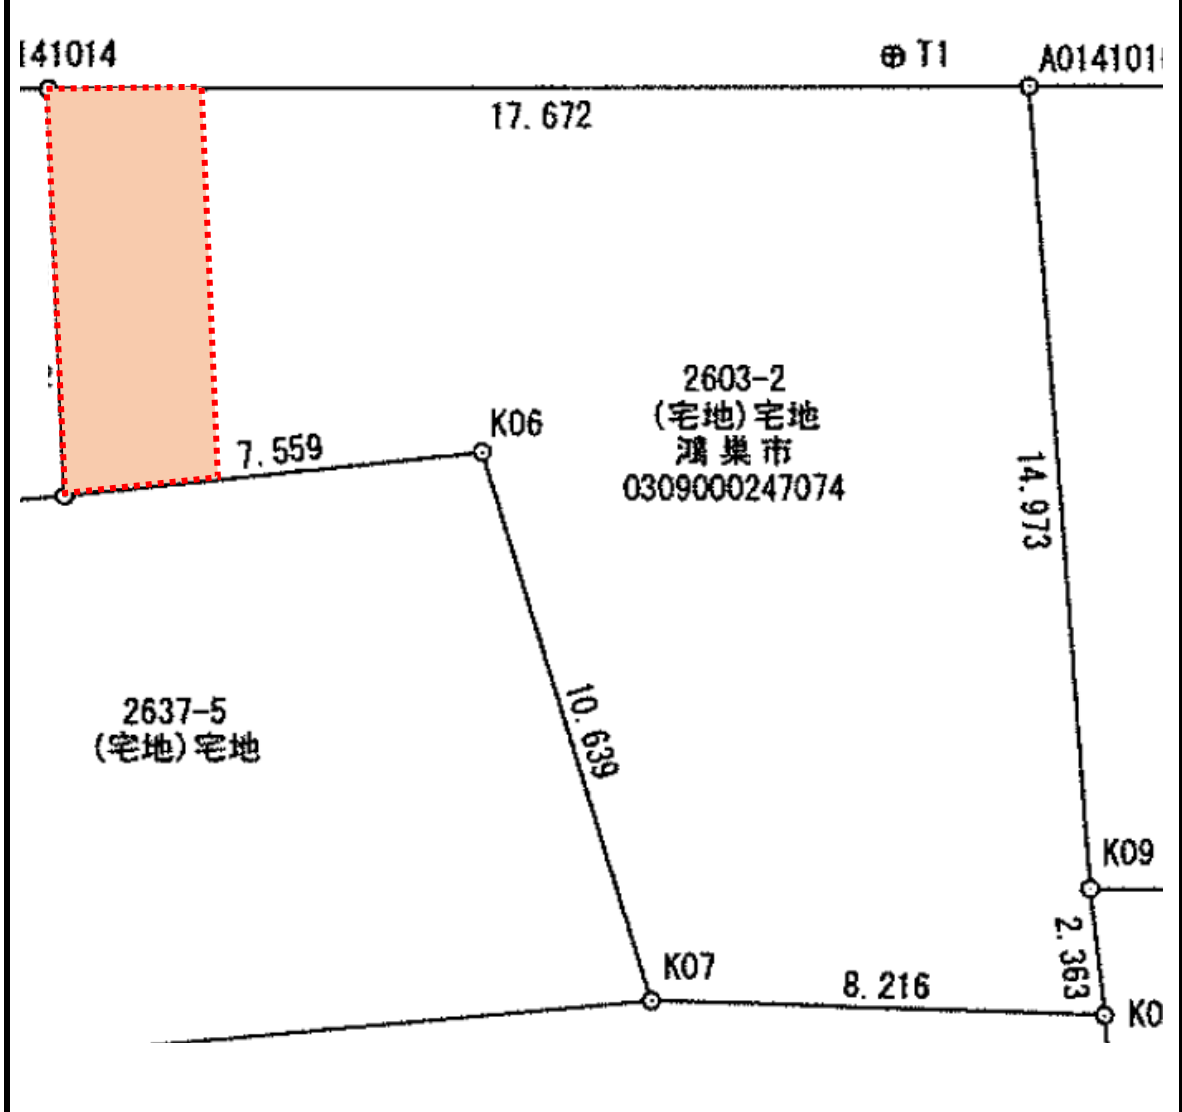

ごみ集積所 指定位置

所在：人形4丁目2603番2

ごみ集積所 寸法

※図面求積となるので、間口3mを基準とし、その他の辺は若干の調整は可とします。