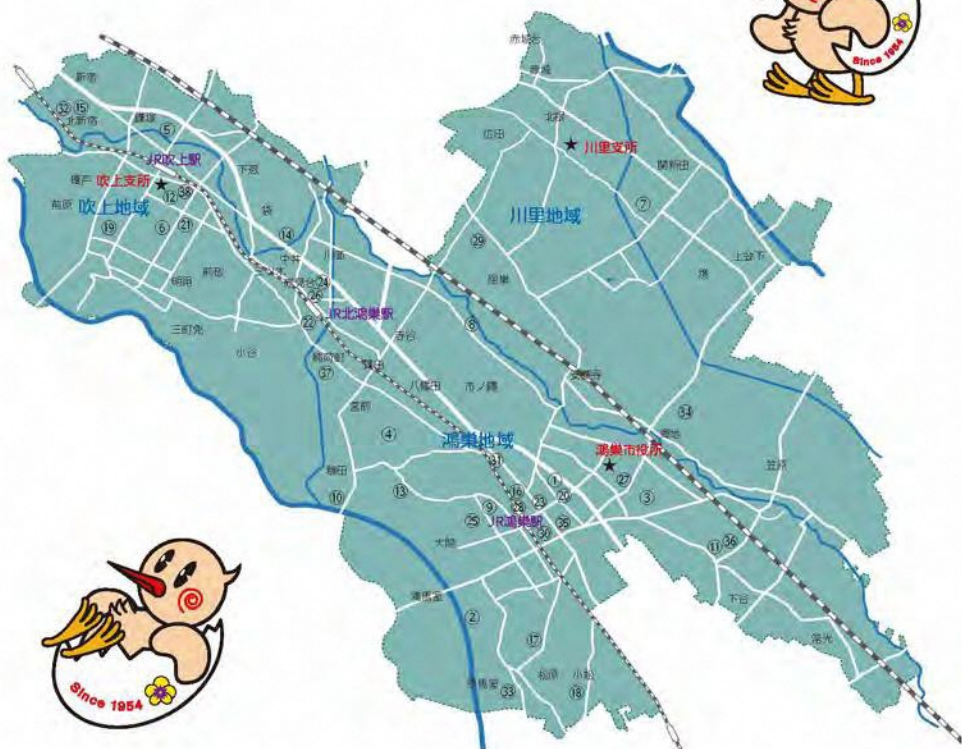

# 保育施設紹介

- ①鴻巣保育所 ②馬室保育所 ③生出塚保育所 ④登戸保育所 ⑤鎌塚保育所
- ⑥吹上富士見保育所 ⑦川里ひまわり保育園 ⑧寺谷保育園 ⑨まごやま保育園
- ⑩どんぐり保育園 ⑪ひかりっこ保育園 ⑫中央たんぽぽ保育園
- ⑬どんぐりっこ保育園 ⑭ふくろうの森保育園 ⑮なのはな保育園
- ⑯エンゼル幼稚園 ⑰めぐみの木こども園 ⑱ゆめのはなこども園 ⑲大芦こども園
- ⑳鴻巣英和こども園 ㉑保育室風の街 ㉒きずなっこ保育園
- ㉓カインド・ナーサリー鴻巣本町園 ㉔カインド・ナーサリー北鴻巣園
- ㉕保育所まなびい ㉖ぬくもりのおうち保育北鴻巣園 ㉗ことね保育園
- ㉘LITTLE ANGEL ㉙保育所まなびい川里園 ㉚みらいの木保育園 ㉛あおぞら保育
- ㉜きずなっこガーデンナーサリー ㉝たかいたかい保育園 ㉞元気キッズ
- ㉟鴻巣幼稚園 ㊱鴻巣ひかり幼稚園 ㊲箕田幼稚園 ㊳吹上中央幼稚園