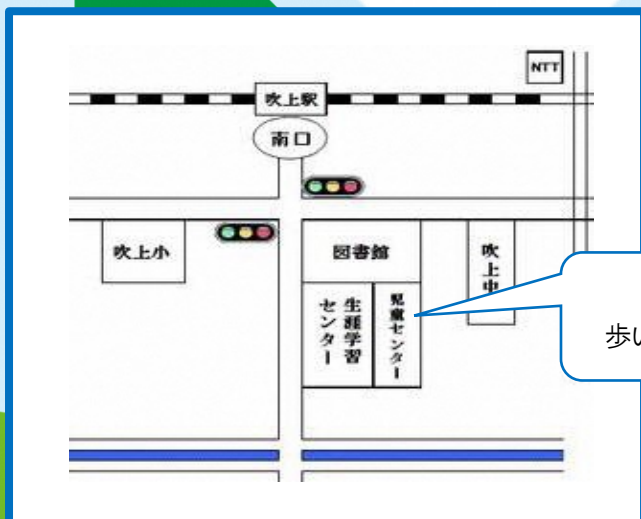

今月のサロンは...

- 4日 バルーンアートに挑戦!
- 11日 おおきくなったかな?(計測)
- 18日 ボールで遊ぼう!
- 25日 おおきくなったかな?(計測)

発達相談お受けします

~Matsumoto先生担当日~

2日(火) 16日(火)

言葉が出ない、落ち着きがない、癇癪が激しい、眠りが浅い、偏食、発達障害等...みなさんのご心配に Matsumoto先生が応じます。ご希望の方はスタッフにお申し出ください