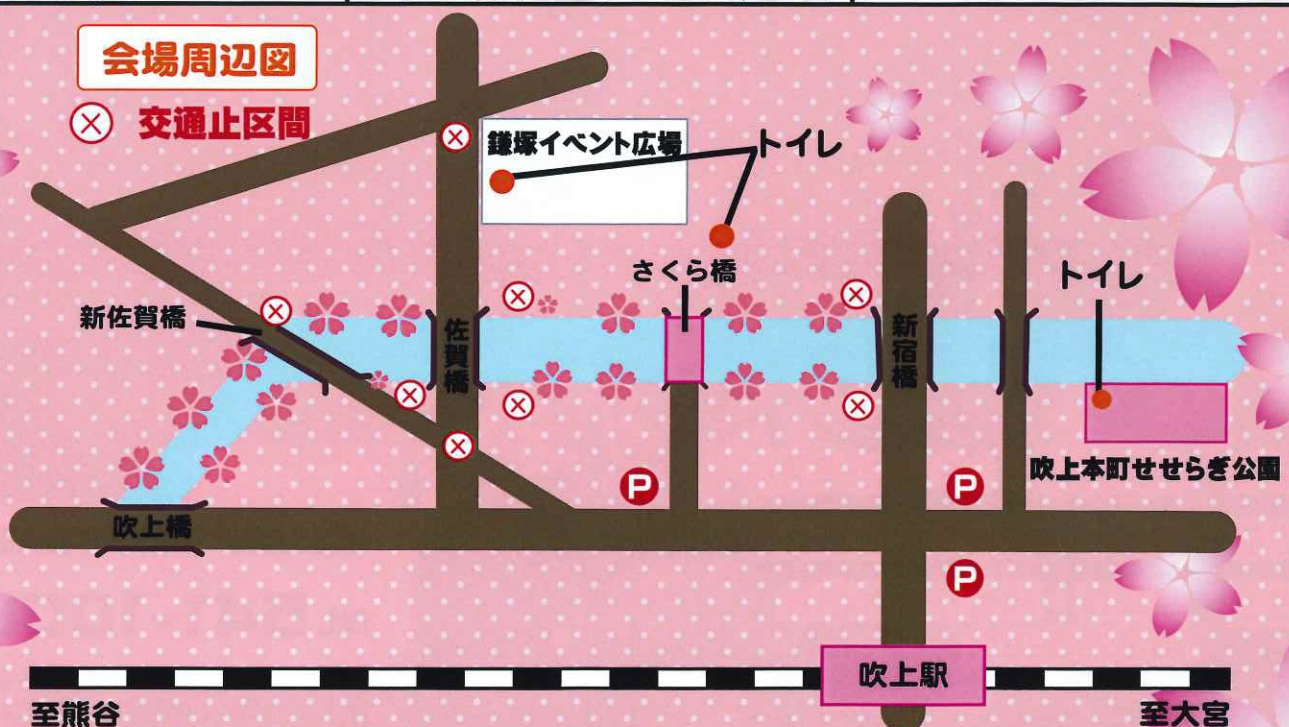

吹上さくら祭り

出店団体名
岩松屋
エムワン
俺んち亭
斎藤商事(株)明治吹上宅配センター
社会福祉法人 一粒
吹上花卉園芸組合
(有)吹上鳥正
VELO KEBAB
纏—matoi—鴻巣店
※50音順

●鎌塚イベント広場

団体名	行事名	3月24日(日)
式典		11:30-12:00
さくまひでき		12:00-13:00
よさこい・コスモ	よさこいソーラン	13:00-13:30
フラ・ナー・レイ・プアメリア	フラダンス	14:00-14:30

チンドンバンド美音吉一座が会場周辺で演奏 (11:00~、13:30~)

●さくら橋

団体名	行事名	3月23日(土)
吹上訪問看護ステーション	まちの保健室(血圧測定等)	10:00-13:00

観覧者用の駐車場のご用意はありませんので近隣のコインパーキングPをご利用ください。
 近隣店舗や路上には絶対に駐車しないでください。また、近隣店舗でのトイレのご利用はご遠慮ください。
 ※ステージや出店など天候等により変更・中止の場合がございます。ご了承下さい。