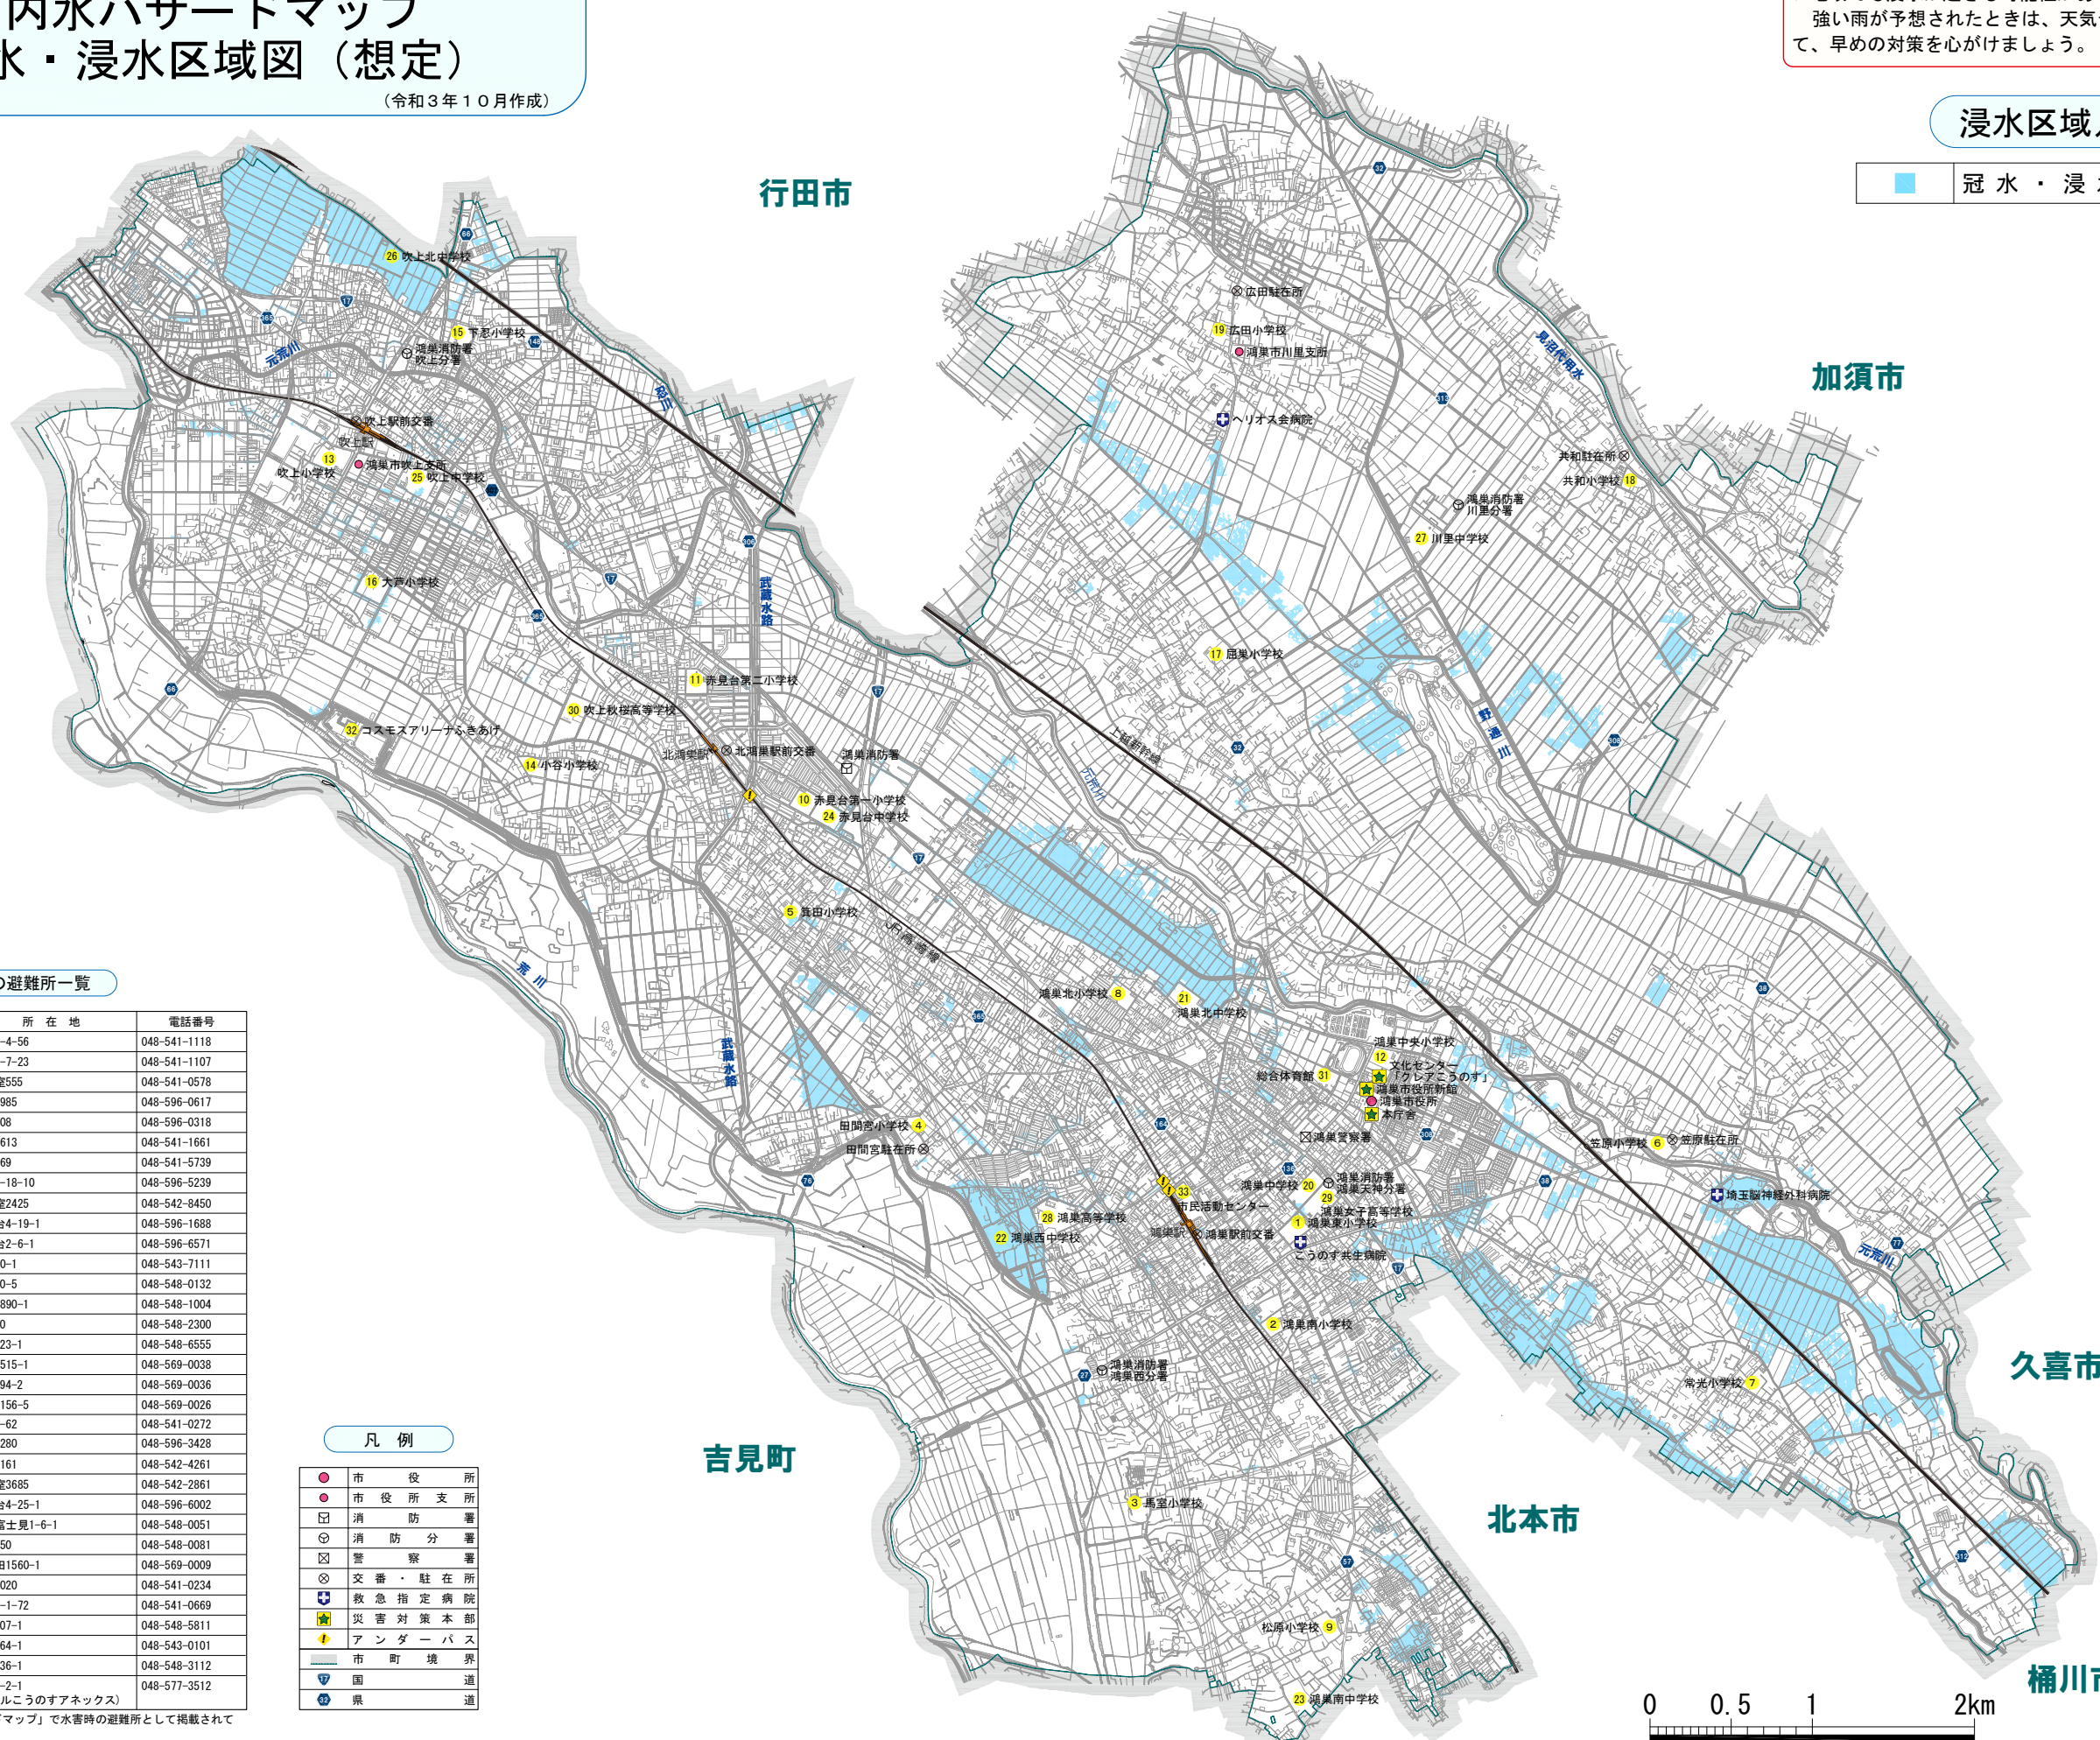

# 鴻巣市

## 内水ハザードマップ 冠水・浸水区域図（想定）

(令和3年10月作成)

この「冠水・浸水区域図（想定）」は、水防法に基づくものではありません。  
 雨の降り方や地域の状況の変化などにより、浸水区域ではない地域でも浸水が起きる可能性があります。  
 強い雨が予想されたときは、天気予報や周囲の状況に注意して、早めの対策を心がけましょう。

### 浸水区域凡例

■ 冠水・浸水想定区域

熊谷市

行田市

加須市

久喜市

北本市

桶川市

吉見町