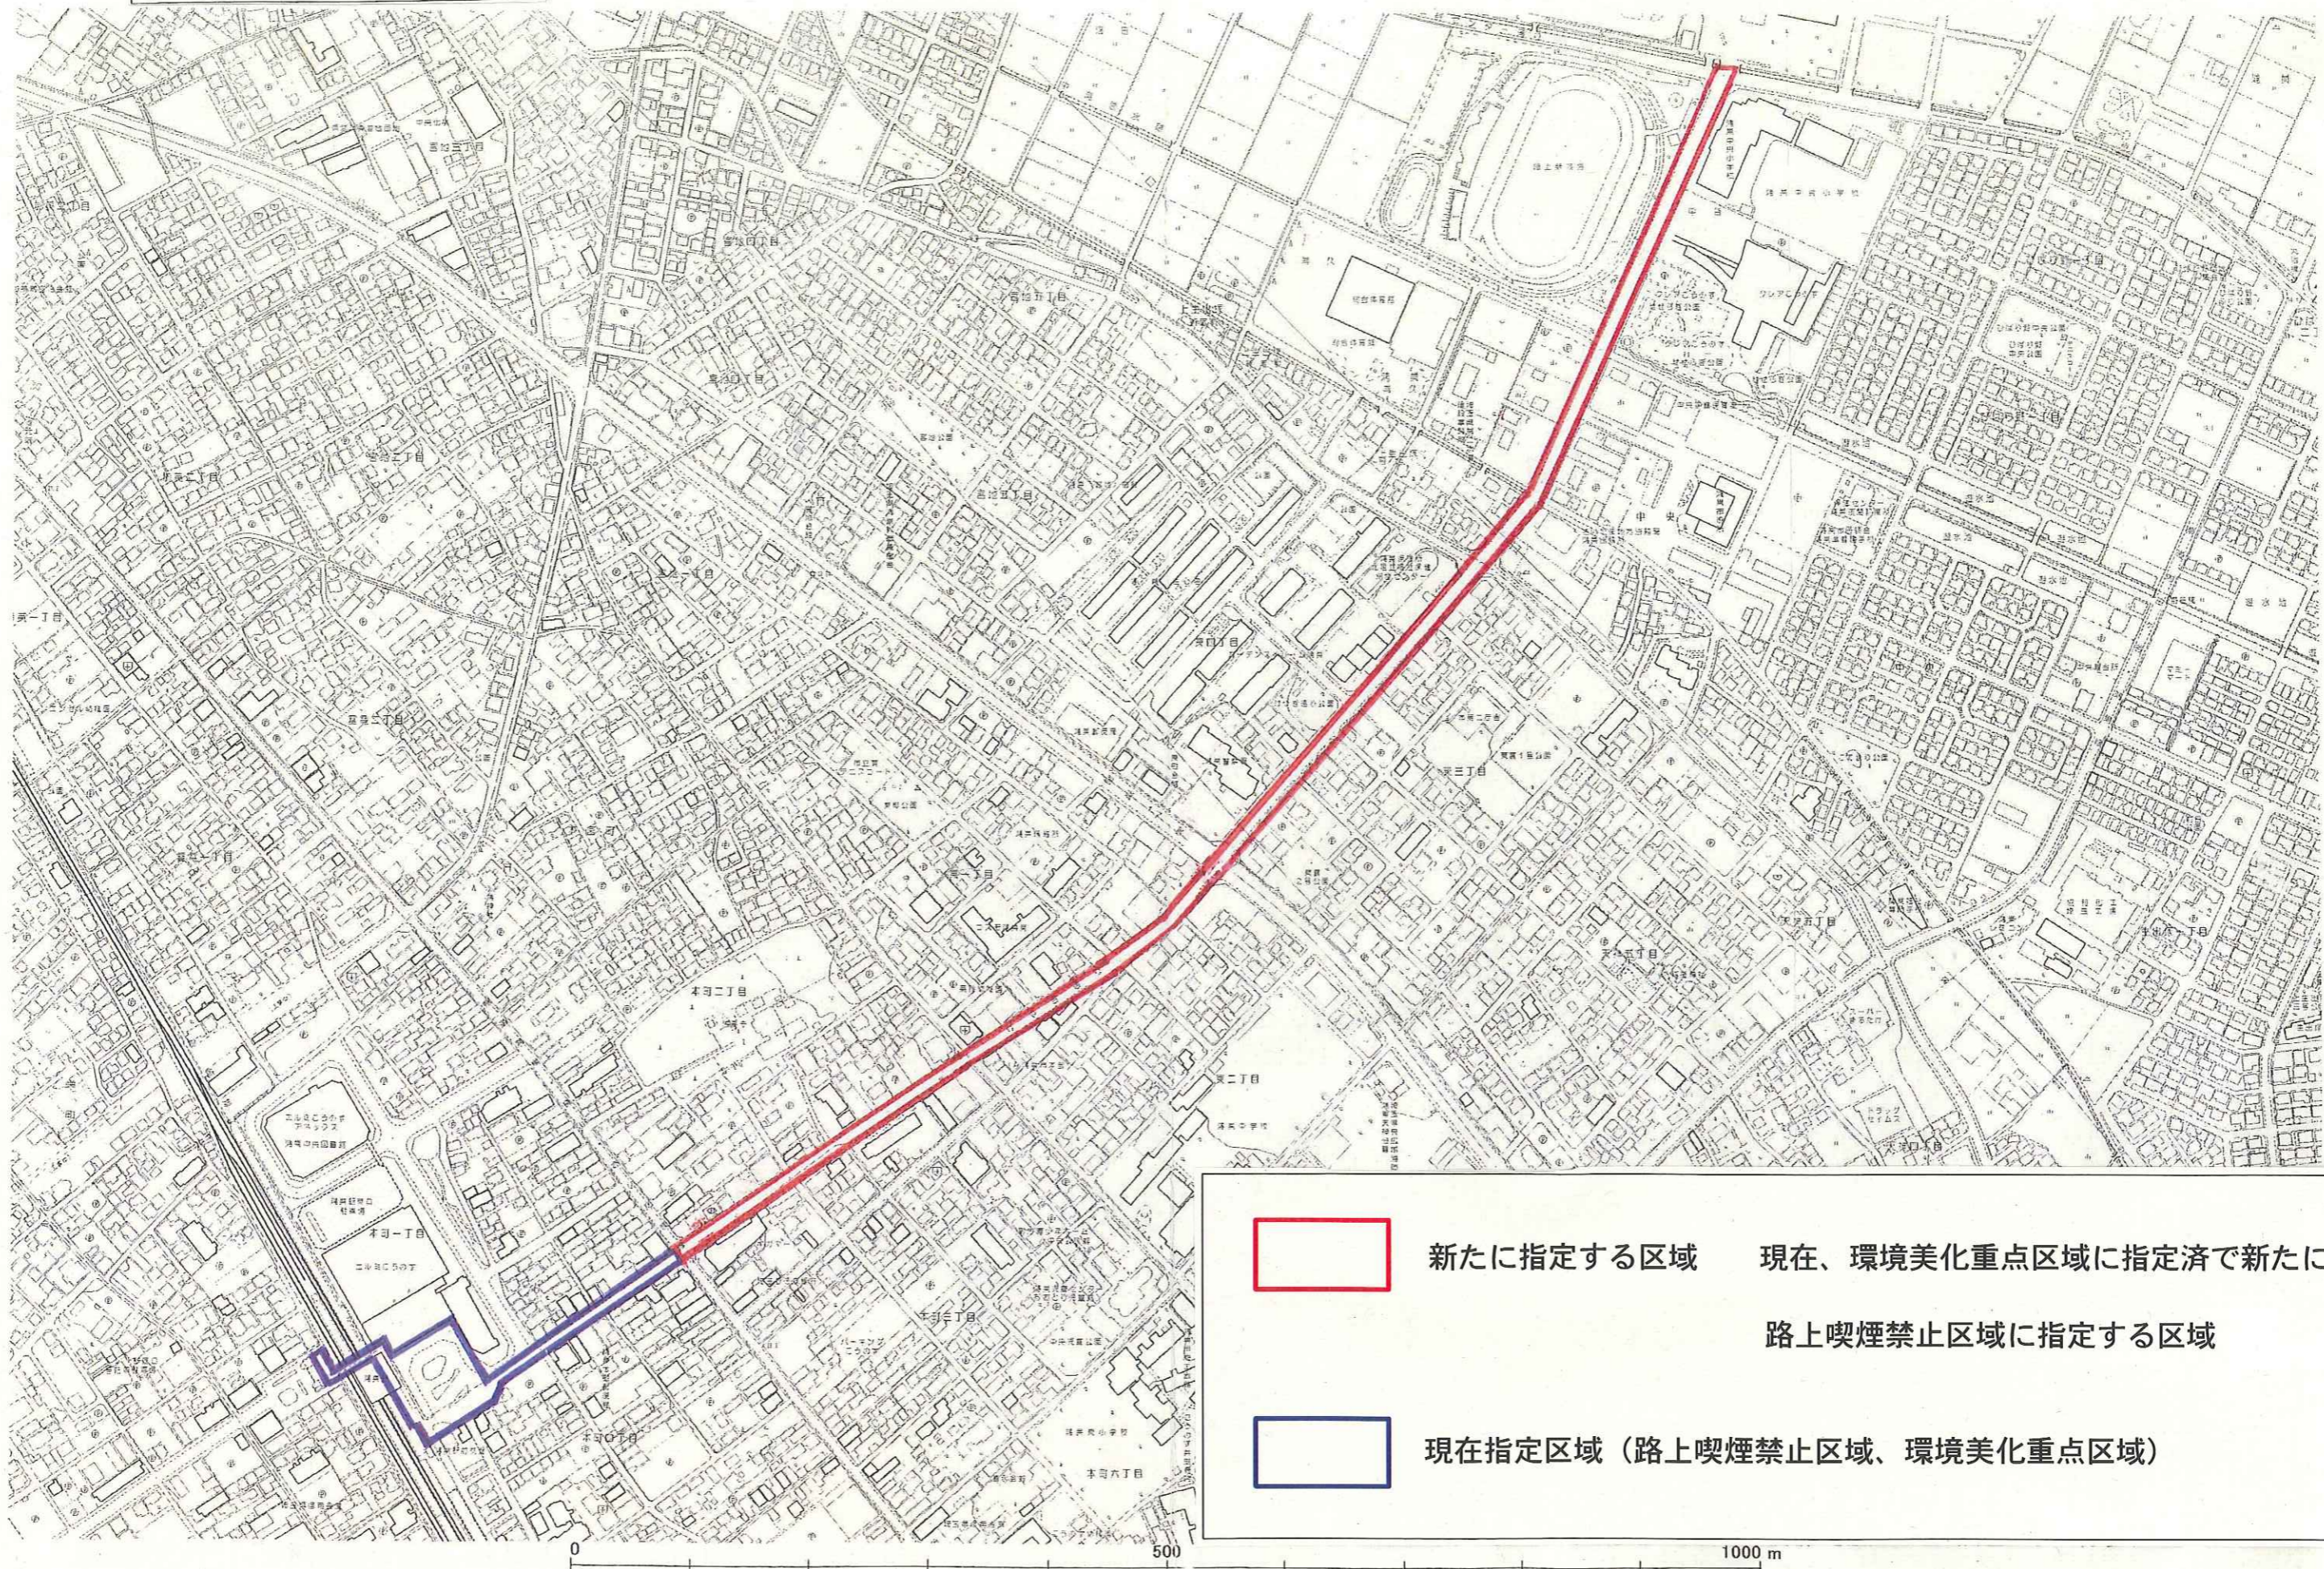

鴻巣駅東口～免許センター周辺

新たに指定する区域 現在、環境美化重点区域に指定済で新たに  
路上喫煙禁止区域に指定する区域

現在指定区域 (路上喫煙禁止区域、環境美化重点区域)