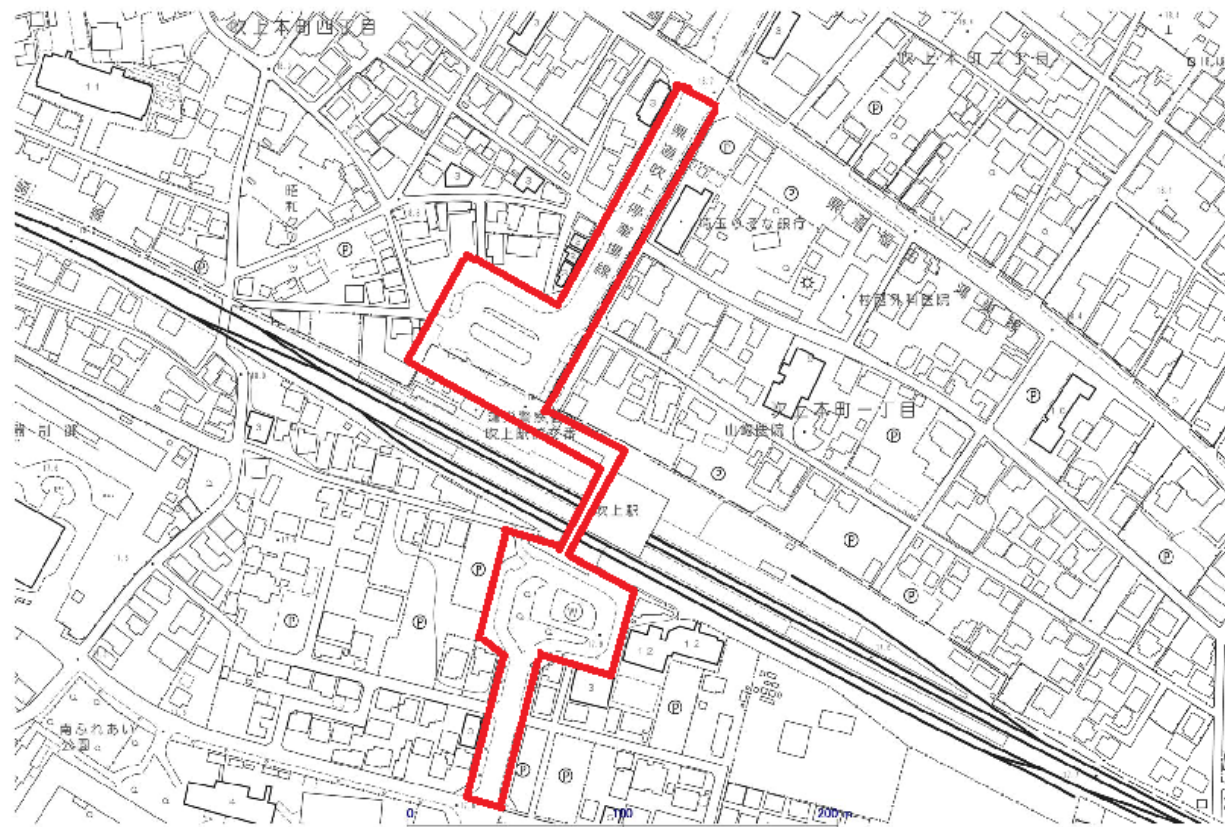

路上喫煙禁止区域及び環境美化重点区域の指定区域

鴻巣駅周辺

SCALE 1/1,500

北鴻巣駅周辺

SCALE 1/1,500

吹上駅周辺

SCALE 1/2,000