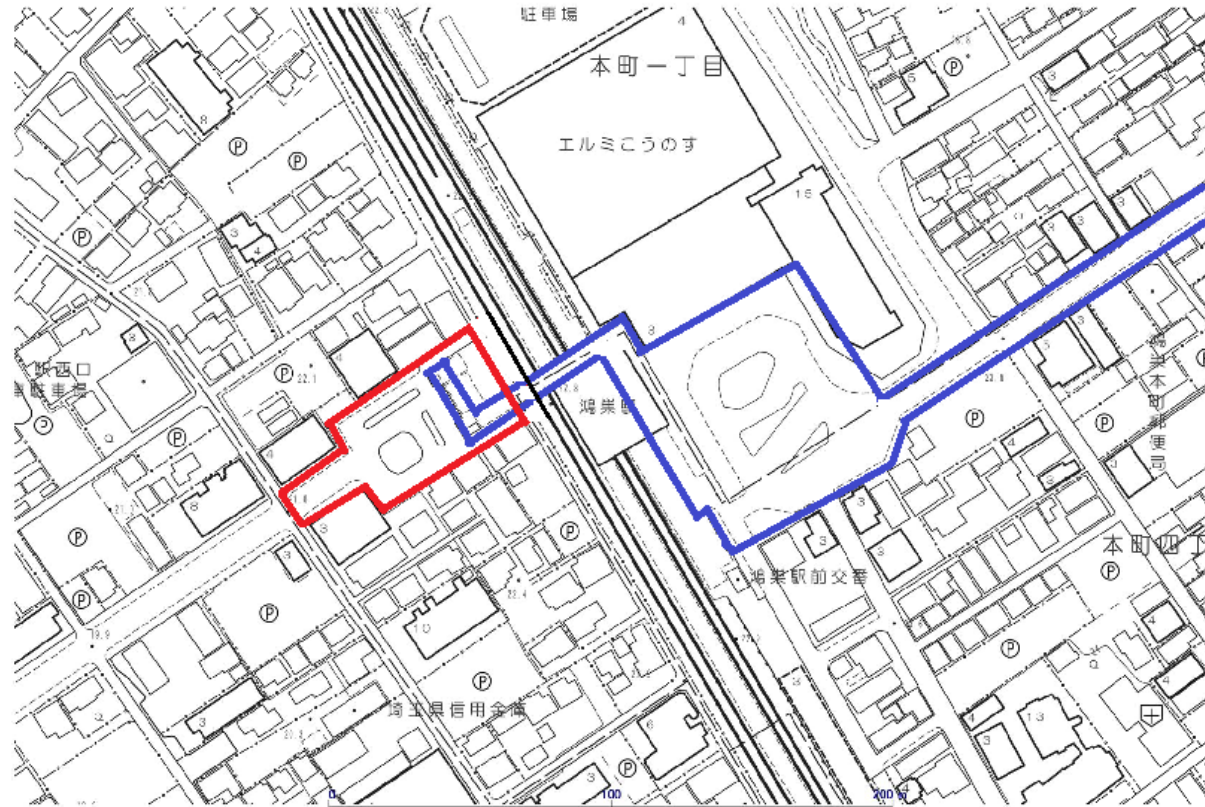

路上喫煙禁止区域及び環境美化重点区域の指定区域

鴻巣駅周辺

SCALE 1/1,500

北鴻巣駅周辺

SCALE 1/1,500

吹上駅周辺

SCALE 1/2,000