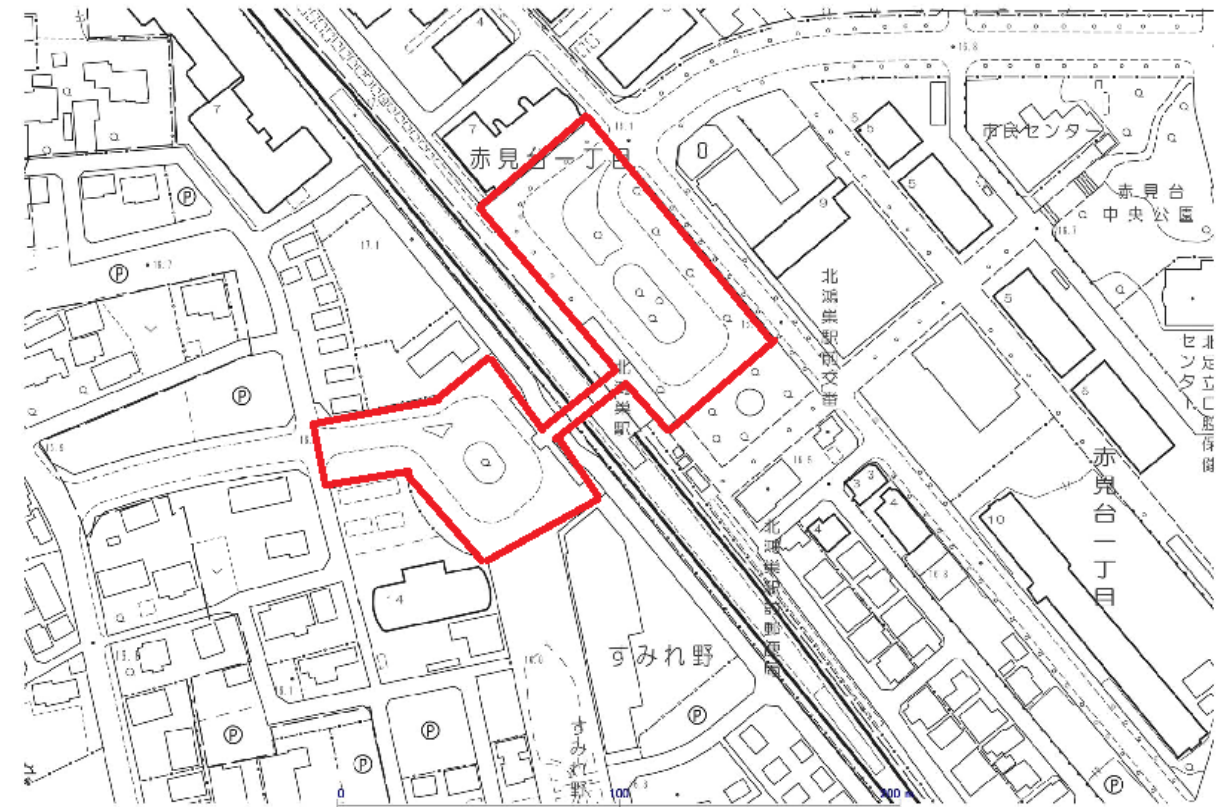

路上喫煙禁止区域及び環境美化重点区域の指定区域

鴻巣駅周辺

SCALE 1/1,500

北鴻巣駅周辺

SCALE 1/1,500

吹上駅周辺

SCALE 1/2,000