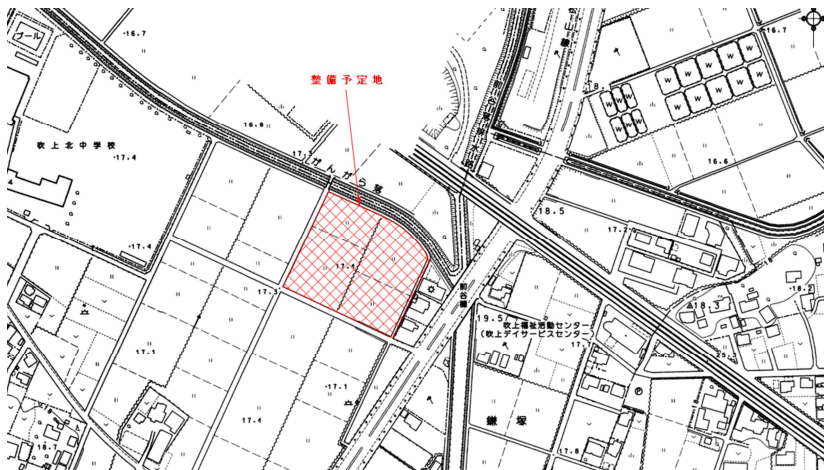

吹上地域子育て支援複合施設の整備について

建築から40年以上が経過し、老朽化が進む鎌塚保育所（定員120人／昭和49年築）、吹上富士見保育所（定員100人／昭和56年築）及び児童発達支援センターつつみ学園（定員30人／昭和50年築）を廃止・統合し、それらの機能を集約した子育て支援複合施設を吹上地域に整備します。

(1) 整備予定地 鴻巣市鎌塚字東裏地内

(2) 整備予定施設

施設区分	施設名	所在地	延床面積	定員	摘要
保育所	(仮称)吹上コスモス保育園	鎌塚字東裏地内	1,700㎡ 程度	100人	
児童発達支援センター	つつみ学園			30人	
地域子育て支援拠点	子育て支援センター			-	新設