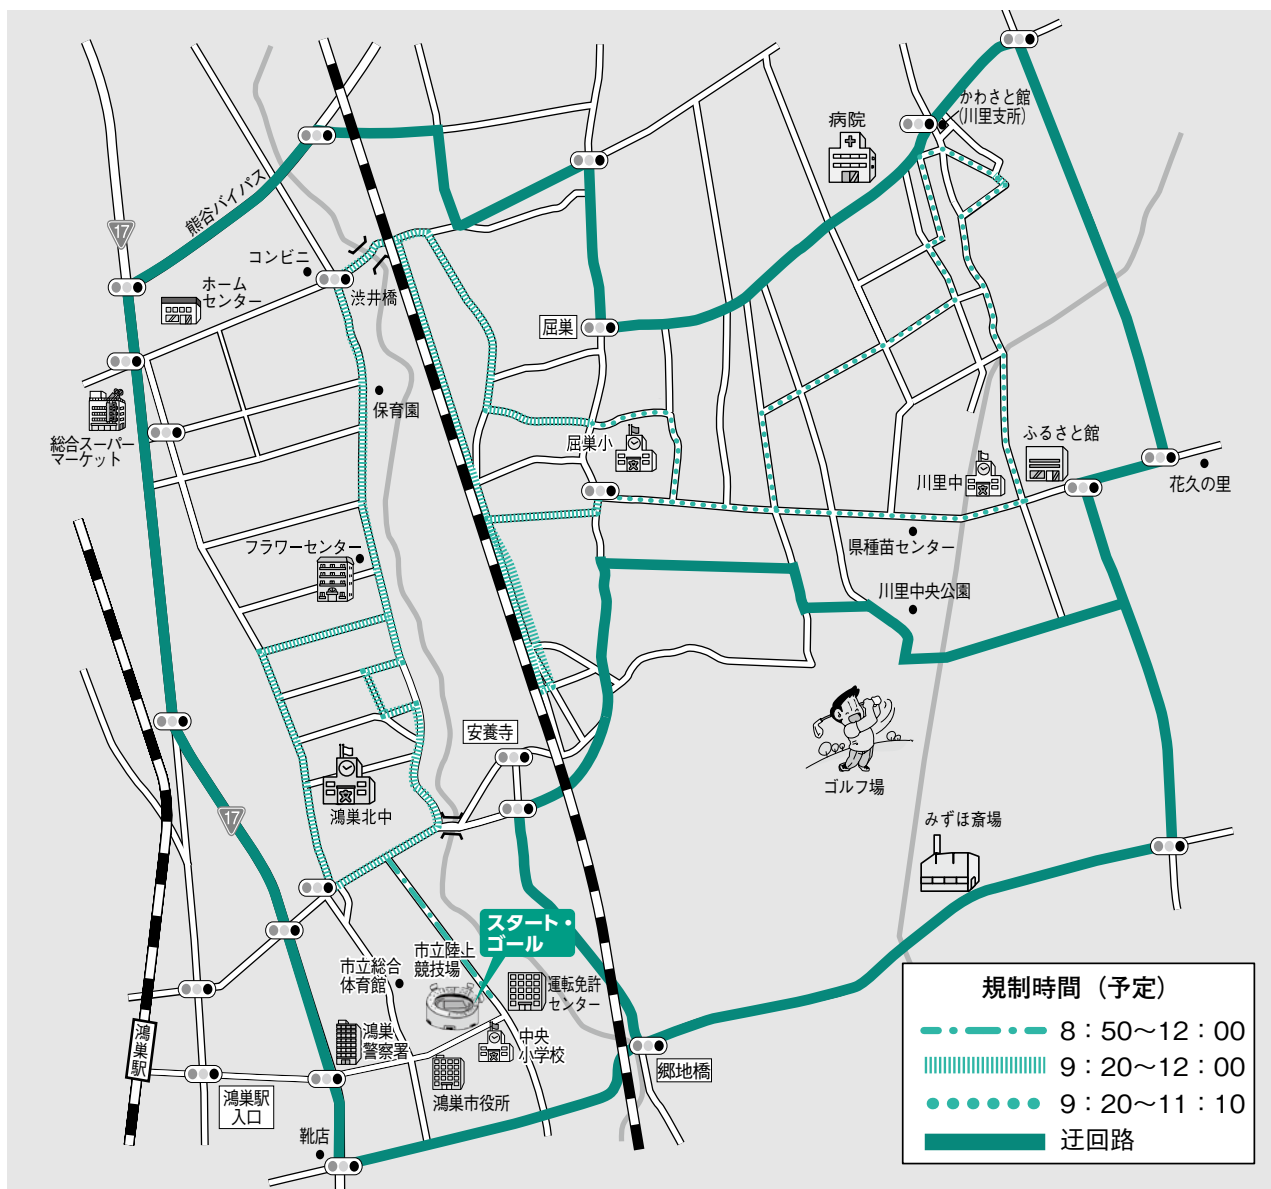

第42回 鴻巣パンジーマラソン

交通規制にご協力ください

3月2日(土) 8時50分~12時

大会開催に伴い交通規制が行われます。

開催中はマラソンコース及びその付近の道路への車両の進入ができません。
ご迷惑をおかけしますが、ご理解とご協力をお願いします。

- マラソンコース内の車両の乗り入れはご遠慮ください
- 路線バス及び市コミュニティバス「フラワー号」笠原コース・広田コースの一部に運行計画の変更が生じる場合があります

交通規制図は公共施設に設置しているほか、市HP (右のQRコード) からも確認できます

問合せ 鴻巣パンジーマラソン実行委員会事務局 (スポーツ課内・内線3381)