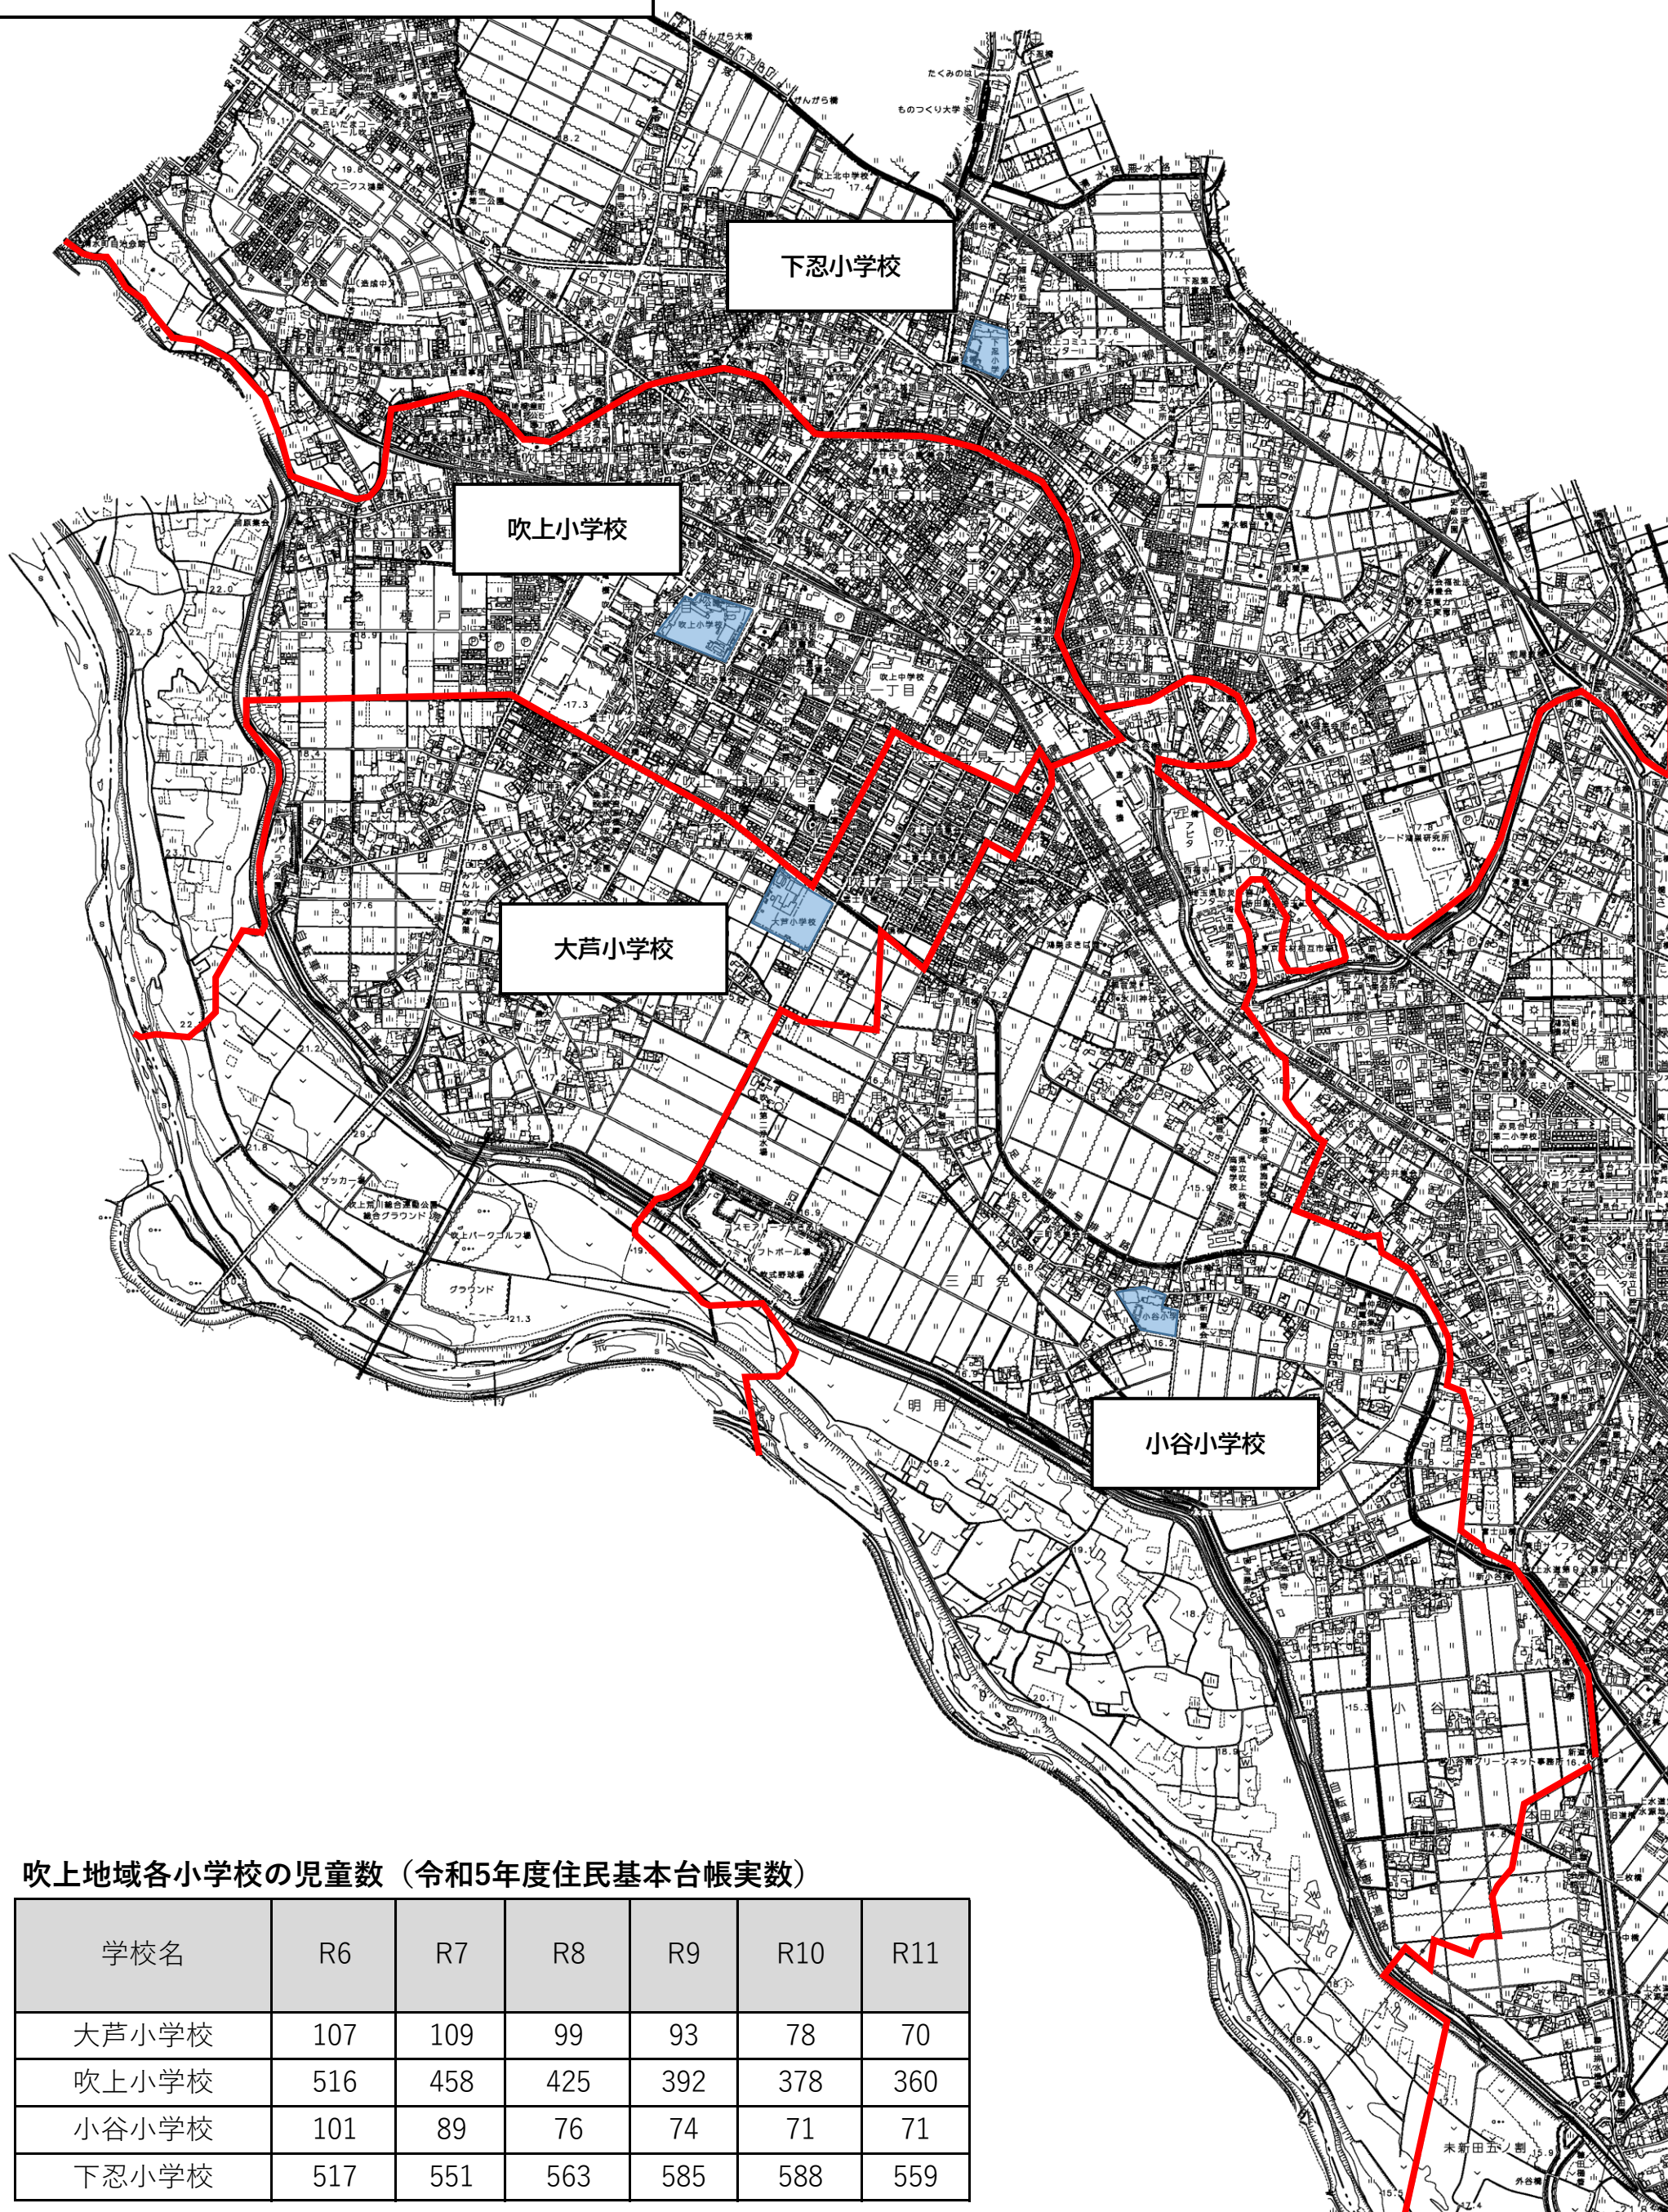

吹上地域における各小学校の通学区域図

吹上地域各小学校の児童数（令和5年度住民基本台帳実数）

学校名	R6	R7	R8	R9	R10	R11
大芦小学校	107	109	99	93	78	70
吹上小学校	516	458	425	392	378	360
小谷小学校	101	89	76	74	71	71
下忍小学校	517	551	563	585	588	559