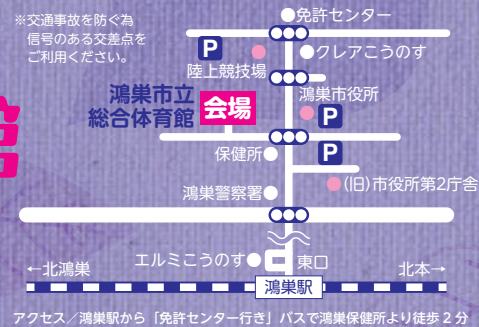

鴻巣市
令和5年度

第36回

産業祭

令和5年

11月18日(土)

午前9時30分～午後3時30分 雨天決行

会場

鴻巣市立 総合体育館

駐車場は市役所・(旧)市役所
第2庁舎・陸上競技場です。

(総合体育館駐車場はご利用いただけません)

※交通事故を防ぐ為
信号のある交差点を
ご利用ください。

アクセス/鴻巣駅から「免許センター行き」バスで鴻巣保健所より徒歩2分

豪華景品当選チャンス

大抽選会

午後1時～

群馬県沼田市

「老神温泉ペア宿泊利用券」など

お楽しみ袋、花苗、白米のいずれかをお買い上げの方
(先着260名様)に抽選券を配布します。

抽選券付き商品の販売時間と場所 ●販売は12時30分まで

・お楽しみ袋(先着150名様)

※それぞれお1人様1個までの販売とさせていただきます。

10時～ 体育館内1階受付付近(裏面をご参照ください)

1袋500円「鴻巣市商工会お買物券」(額面500円)と
出店者の250円以上相当の「商品引換券」が入っています。