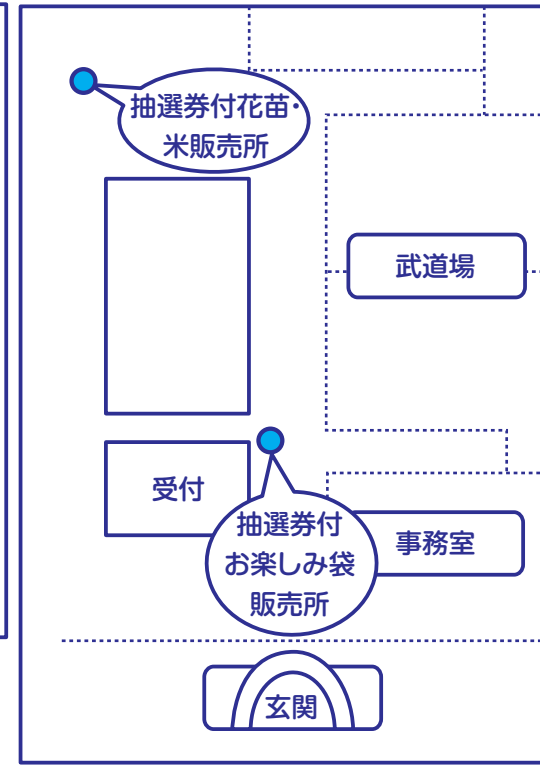

会場案内

●キッチンカー

No	事業所名	商品名
1	さかなや	からあげ、たこ焼き、フランクフルト
2	D&S catering world	ケバブ、ロングポテト
3	おいちゃんち	フライドポテト(複数種類)、揚げたこ焼き、ブリンドリンク
4	マルマンキッチン	たい焼き、ドリンク、カップわたあめ
5	肴つけしん	こうのすコロケ他揚げもの
6	俺んち亭	ベビーカステラ、たこ焼き

●テント

7	ジャパンフードマネジメント	焼きそば、ハラミ串、飲料
8	肴真中商店	タン串焼き、オムソバ
9	たまご屋	たまご
10	生活協同組合コブみらいコブテリ北本センター	お子様にパンチ風船プレゼント、又はデジタルピンゴ
11	ケースクレープ	わた菓子、かき氷、ソフトクリーム、焼きそば、フランク、クレープ
12	埼玉養蜂㈱	はちみつ
13	(社福)一粒	パン・焼き菓子・豆腐
14	はちみつ屋さんBeeBee	はちみつ、黒にんにく、肉球ハンドクリーム、ハンドクリーム
15	建設埼玉北足立地区本部	包丁研ぎ(植木バサミ等は無し)、木工品販売
16	鴻巣市花組合	地元産花の販売
17	鴻巣農産物直売組合	花き園芸植物、農産物の販売
18	農産物直売所ポパイ	地元農産物、加工品の販売
19	野口鍛冶店	農具の展示、販売
20	花吹食品	こんにゃく等販売
21	JAさいたま鴻巣営農経済センター	米等農産物の販売
22	JAさいたま女性部	おまんじゅう販売

No	事業所名	商品名
1	鴻巣ひな人形協会	ひな人形給付け体験
2	アムズフィッシュマーケット	野菜、水草、ワークショップ、移動水族館
3	㈱ヒガン	自社製品PR(パネル展示)
4	斎藤商事㈱	乳製品、乳飲料
5	上尾法人会鴻巣支部	税に関する絵葉書コンクール作品展示
6	浅見サッシ店	サッシ、ガラス、見本展示
7	(公社)埼玉県宅地建物取引業協会 彩央支部	不動産無料相談
8	黒沢薬局	血管美人スコープ測定会
9	鴻巣シルバー人材センター	手芸品の販売、昔のおもちゃ体験
10	国際交流をすすめる会	世界各国の雑貨展示、販売PR
11	鴻巣市観光協会	鴻巣市の特産品、ひなちゃんグッズの販売
12	鴻巣こうのとりを育む会	活動PR
13	鴻巣市環境課	ゼロカーボン・エコチェンジポイントのPR、出張フードドライブ、「天空の里」のPR
14	鴻巣市農業委員会	新規就農相談

関係者駐車場(駐車券のある車両と障がい者用車両のみ入場可)

障がい者駐車場

臨時駐輪場

アリーナ

会場入口(車輛通行不可)