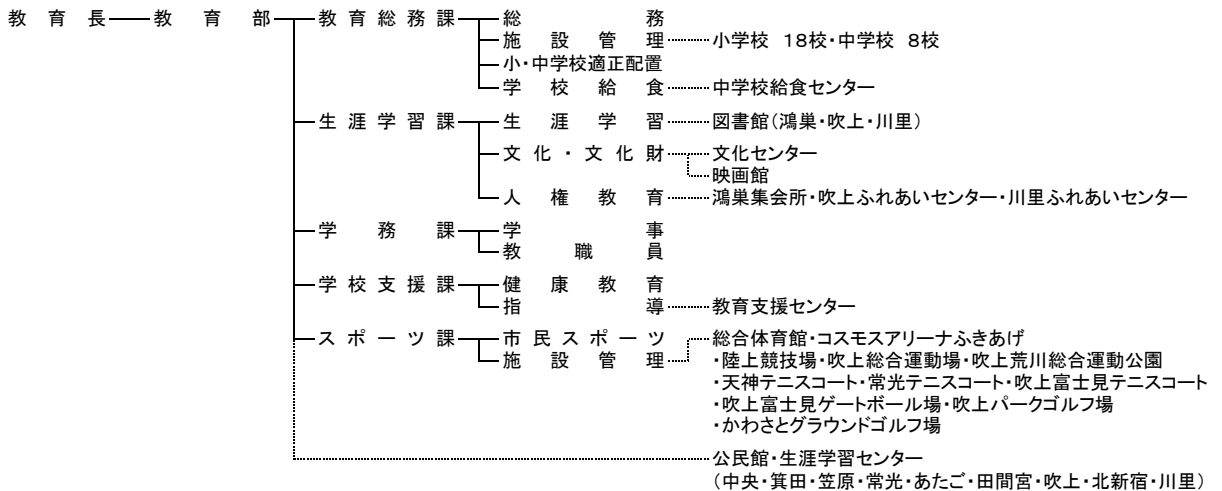

2 教育委員会事務局

3 市議会事務局

市議会—議会事務局—議会総務課

4 行政委員会等事務局

監査委員事務局
固定資産評価審査委員会事務局
選挙管理委員会事務局
農業委員会事務局