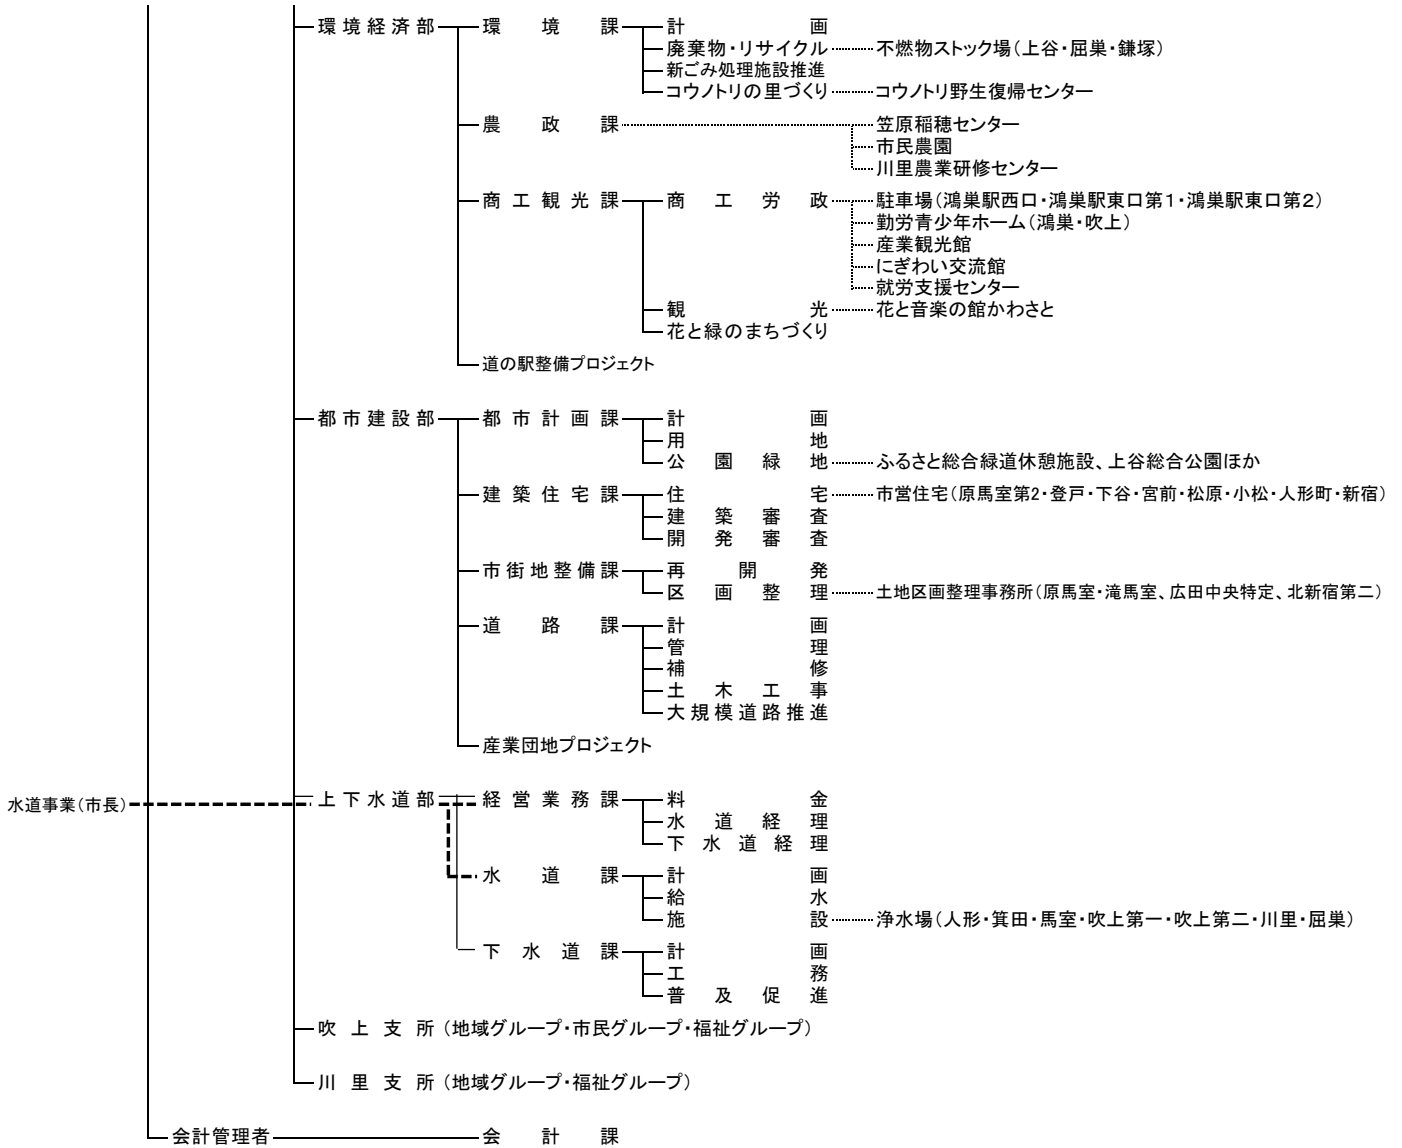

# 鴻巣市組織図

令和5年4月1日現在

## 1 市長部局