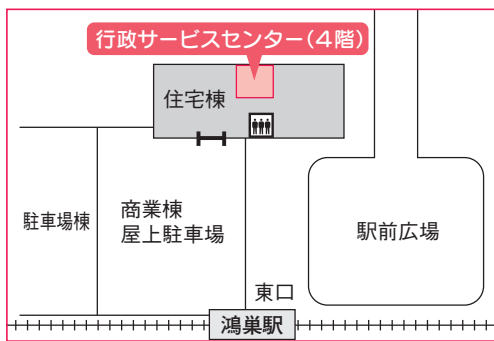

## 10月25日(木) エルミこうのす住宅棟 4階 駅前行政サービスセンターオープン

### アクセス

徒歩等でお越しの方  
住宅棟 1階のドトールコーヒー裏のエレベーターにて4階へ  
電車でお越しの方  
商業棟 2階のサンマルクカフェ脇通路を直進し、住宅棟 2階のあおぞら  
薬局前のエレベーターにて4階へ  
車でお越しの方  
駐車場棟 5階から商業棟屋上駐車場へ渡って駐車し、住宅棟へ  
問い合わせ / 行政サービスセンター(☎541-4087)