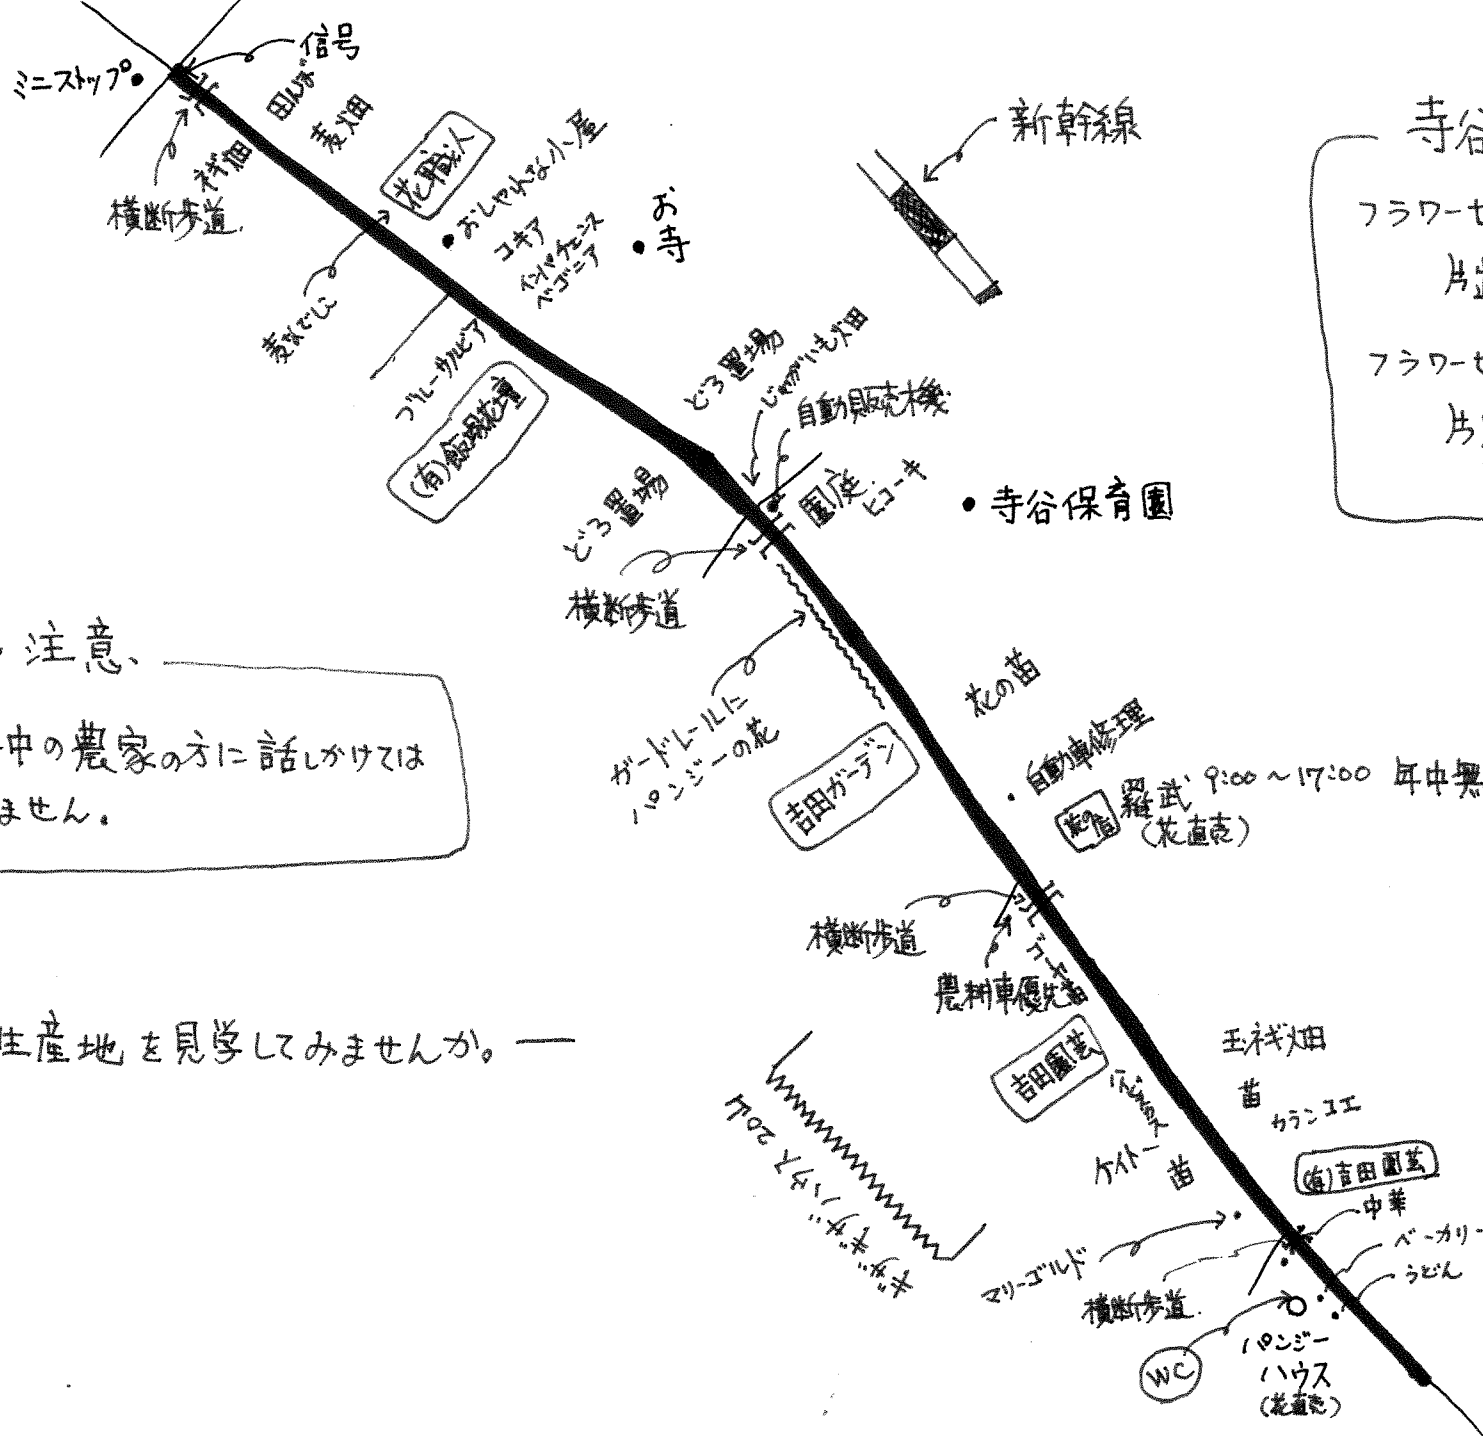

至 R17 熊谷バイパス

寺谷地区散策マップ
 フラワーセンター ~ ミニストップ
 片道 1.2km 約15分
 フラワーセンター ~ 寺谷保育園
 片道 600m 約7分

2018.5.5作成

※注意
 仕事中の農家の方に話しかけては
 いけません。

— 花の生産地を見学してみませんか。 —