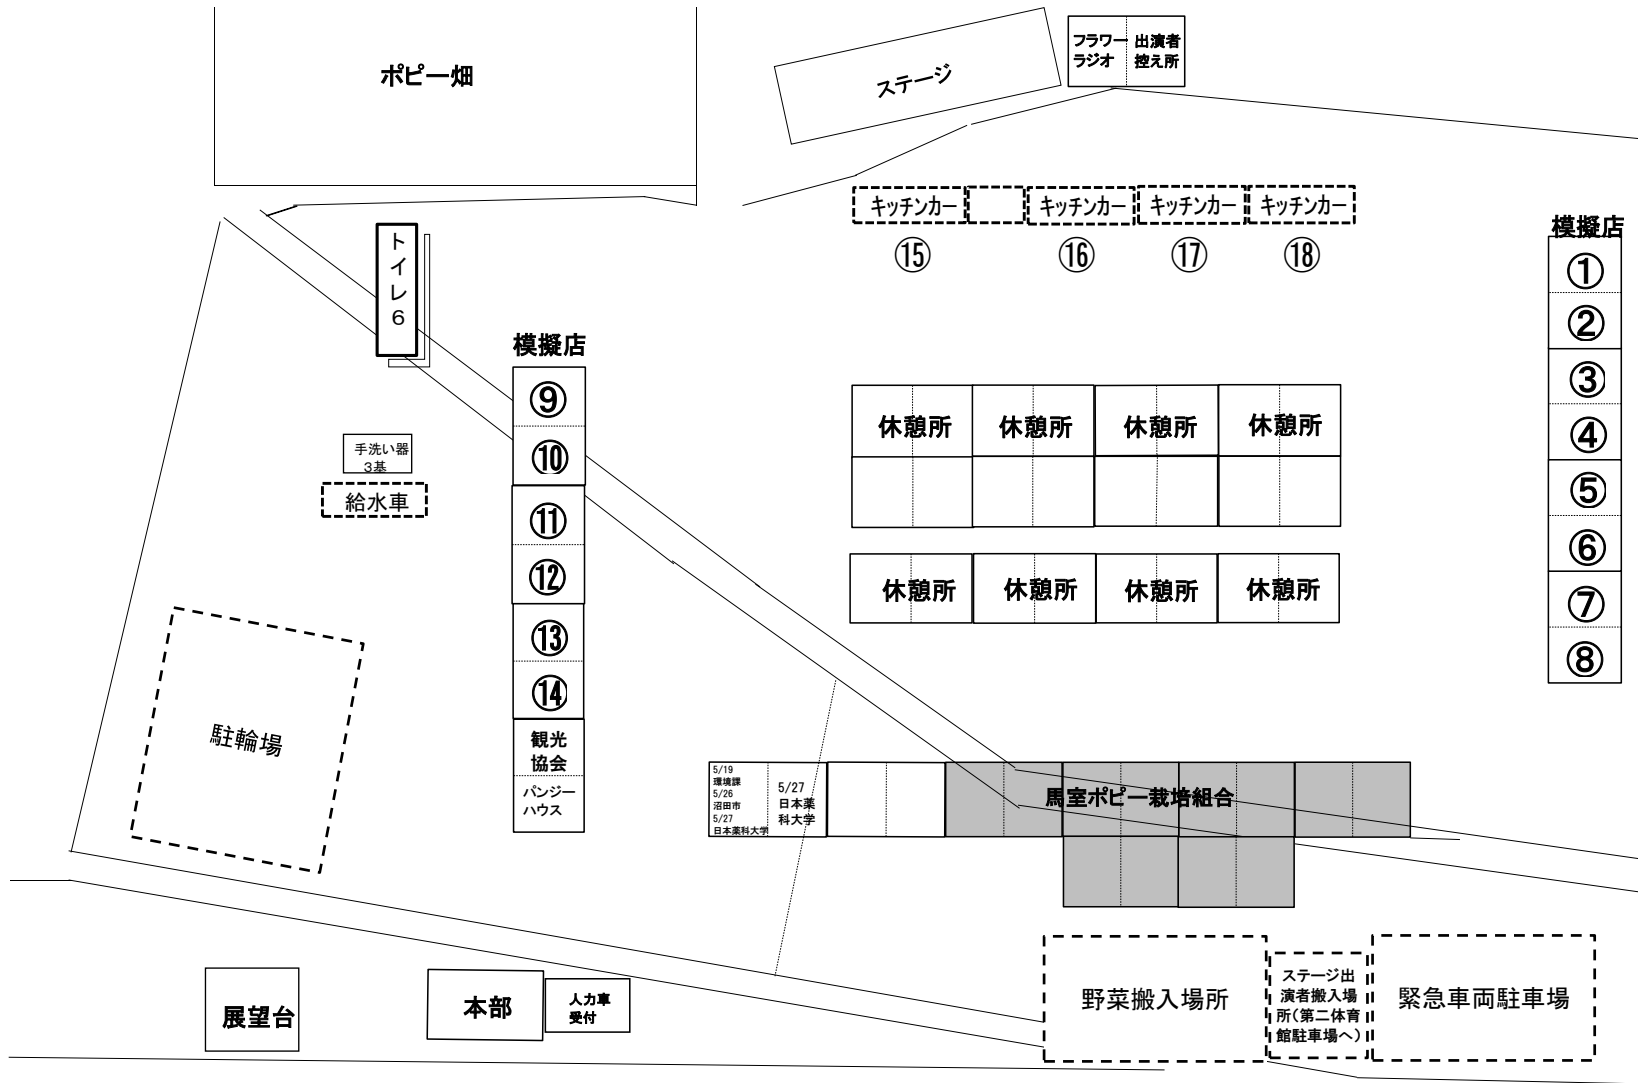

ポピーまつり(馬室会場) イベント会場図

- ① 岩松屋
 - ② 木村屋製菓舗
 - ③ 山徳
 - ④ 保りか和
 - ⑤ つげしん
 - ⑥ 天神大むら
 - ⑦ 俺んち亭
 - ⑧ プティックかわうち
 - ⑨ 大和屋製菓
 - ⑩ 炭火焼チャンホルモン
 - ⑪ 響進フードサービス
 - ⑫ もつ煮一番
 - ⑬ 福)一粒 自然食品こぼす
 - ⑭ おおにし
 - ⑮ 俺んち亭
 - ⑯ ハービース
 - ⑰ 響進フードサービス
 - ⑱ もつ煮一番
- ①～⑭は土日曜日、
⑮～⑱は平日のみ出店

至 駐車場

至 麦なでしこ畑
至 シャトルバス乗り場

ポピー畑